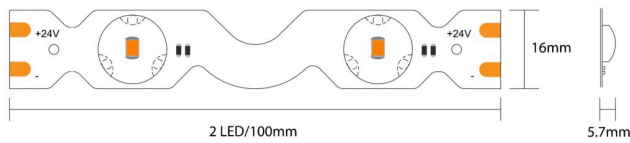

STRIP LED 2835 CON LENTI 9.6W/mt 24V

5 metri - BACKLIGHT 180°

24V

180°

911Lm/mt

20LED/mt

CODICE	PARAMETRI BASE				PARAMETRI FOTOMETRICI					
	Misure	Unità di Taglio	Input Volt	Watt nominali	CRI	Colore Luce	Lumen nominali	Classe Energetica	IP	
AV7793CIAA	5000x16x5.7mm	2LED/100mm	24VDC	9.6W/m	≥90	6000K	911LM/m	-	IP20	
AV7792NIAA	5000x16x5.7mm	2LED/100mm	24VDC	9.6W/m	≥90	4000K	911LM/m	-	IP20	

Raggio minimo di curvatura

Angolo di fascio ampio