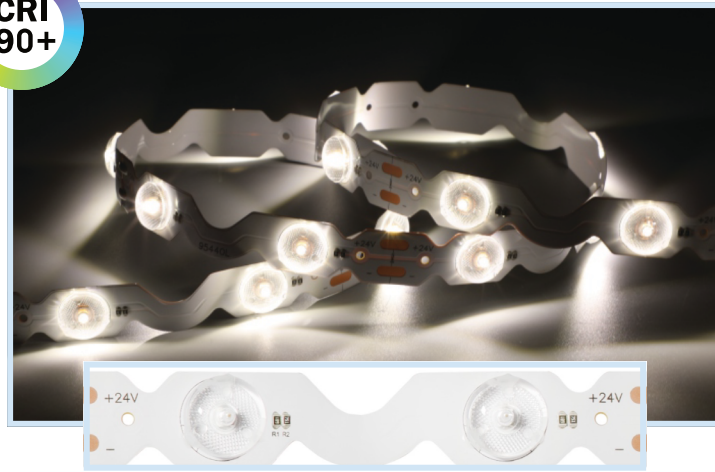

STRIP LED 2835 CON LENTI 9.6W/mt 24V

5 metri - BACKLIGHT 180°

24V

180°

911Lm/mt

20LED/mt

CODICE	PARAMETRI BASE				PARAMETRI FOTOMETRICI					
	Misure	Unità di Taglio	Input Volt	Watt nominali	CRI	Colore Luce	Lumen nominali	Classe Energetica	IP	
AV7793CIAA	5000x16x5.7mm	2LED/100mm	24VDC	9.6W/m	≥90	6000K	911LM/m	-	IP20	
AV7792NIAA	5000x16x5.7mm	2LED/100mm	24VDC	9.6W/m	≥90	4000K	911LM/m	-	IP20	

Raggio minimo di curvatura

Angolo di fascio ampio