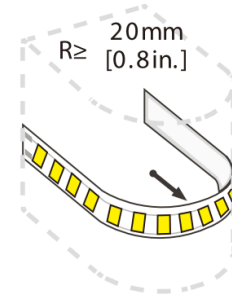

STRIP LED 2835 CON LENTI 9.6W/mt 24V

5 metri - BACKLIGHT 180°

24V

180°

911Lm/mt

20LED/mt

CODICE	PARAMETRI BASE				PARAMETRI FOTOMETRICI					
	Misure	Unità di Taglio	Input Volt	Watt nominali	CRI	Colore Luce	Lumen nominali	Classe Energetica	IP	
AV7793CIAA	5000x16x5.7mm	2LED/100mm	24VDC	9.6W/m	≥90	6000K	911LM/m	-	IP20	
AV7792NIAA	5000x16x5.7mm	2LED/100mm	24VDC	9.6W/m	≥90	4000K	911LM/m	-	IP20	

Raggio minimo di curvatura

Angolo di fascio ampio