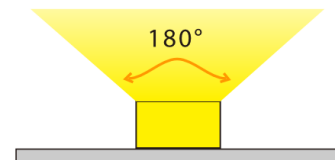

STRIP LED 2835 CON LENTI 9.6W/mt 24V

5 metri - BACKLIGHT 180°

24V

180°

911Lm/mt

20LED/mt

CODICE	PARAMETRI BASE				PARAMETRI FOTOMETRICI					
	Misure	Unità di Taglio	Input Volt	Watt nominali	CRI	Colore Luce	Lumen nominali	Classe Energetica	IP	
AV7793CIAA	5000x16x5.7mm	2LED/100mm	24VDC	9.6W/m	≥90	6000K	911LM/m	-	IP20	
AV7792NIAA	5000x16x5.7mm	2LED/100mm	24VDC	9.6W/m	≥90	4000K	911LM/m	-	IP20	

Raggio minimo di curvatura

Angolo di fascio ampio