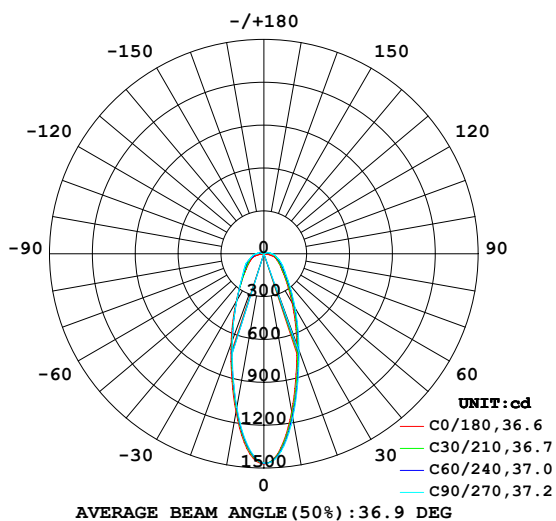

STRIP LED CON LENTI 2835 14W/mt 24V 30°

5 metri

CODICE	PARAMETRI BASE				PARAMETRI FOTOMETRICI				
	Misure	Unità di Taglio	Input Volt	Watt nominali	CRI	Colore Luce	Lumen nominali	Ottica	IP
AV7743WIAA	5000x10x7 mm	7LED/125mm	24VDC	14W/m	≥90	3000K	1575LM/m	30° wallwasher	IP62
AV7744NIAA	5000x10x7 mm	7LED/125mm	24VDC	14W/m	≥90	4000K	1575LM/m	30° wallwasher	IP62
AV7745CIAA	5000x10x7 mm	7LED/125mm	24VDC	14W/m	≥90	6000K	1575LM/m	30° wallwasher	IP62

STRIP LED CON LENTI 2835 14W/mt 24V 30°

5 metri

DIAGRAMMA DI CONNESIONE

STRIP LED CON LENTI 2835 14W/mt 24V 30°

5 metri

LUMINOUS INTENSITY DISTRIBUTION DIAGRAM

C0 PLANE ISOLUX DIAGRAM (UNIT: lx)

INSTALLAZIONE