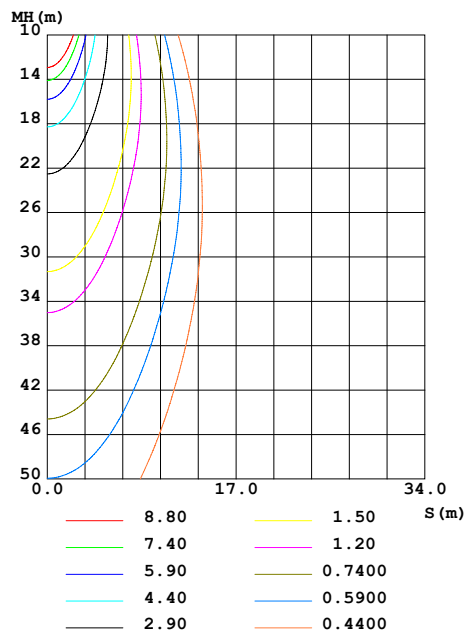

STRIP LED CON LENTI 2835 14W/mt 24V 30°

5 metri

CODICE	PARAMETRI BASE				PARAMETRI FOTOMETRICI				
	Misure	Unità di Taglio	Input Volt	Watt nominali	CRI	Colore Luce	Lumen nominali	Ottica	IP
AV7743WIAA	5000x10x7 mm	7LED/125mm	24VDC	14W/m	≥90	3000K	1575LM/m	30° wallwasher	IP62
AV7744NIAA	5000x10x7 mm	7LED/125mm	24VDC	14W/m	≥90	4000K	1575LM/m	30° wallwasher	IP62
AV7745CIAA	5000x10x7 mm	7LED/125mm	24VDC	14W/m	≥90	6000K	1575LM/m	30° wallwasher	IP62

STRIP LED CON LENTI 2835 14W/mt 24V 30°

5 metri

DIAGRAMMA DI CONNESIONE

STRIP LED CON LENTI 2835 14W/mt 24V 30°

5 metri

LUMINOUS INTENSITY DISTRIBUTION DIAGRAM

C0 PLANE ISOLUX DIAGRAM (UNIT: lx)

INSTALLAZIONE