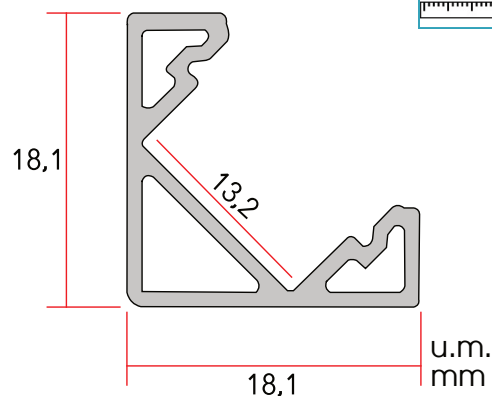

PROFILO IN ALLUMINIO ANGOLARE 18x18

Con cover opaca inclusa

Max. **WATT**
24W/mt

Lunghezza Max.
13mm

2 MT
3 MT

CODICE	PARAMETRI BASE				ACCESSORI INCLUSI		
	Misure	Dissipazione Max.	Larghezza Max. Strip	Materiale & Finitura	Cover Inclusa	Tappi <u>Non inclusi</u>	Ganci <u>Non inclusi</u>
AV6479XIAA	2000x18x18mm	24W/mt	13mm	All. Anodizzato	Opaca 75%	Kit 2pz Silver	Kit 2pz inox
AV6495XIAA	3000x18x18mm	24W/mt	13mm	All. Anodizzato	Opaca 75%	Kit 2pz Silver	Kit 2pz inox
AV6482XIAA	2000x18x18mm	24W/mt	13mm	All. Titanio	Opaca 75%	Kit 2pz Titanio	Kit 2pz inox titanio
AV6480XIAA	2000x18x18mm	24W/mt	13mm	All. Bianco	Opaca 75%	Kit 2pz Bianchi	Kit 2pz inox bianchi
AV7719XIAA	3000x18x18mm	24W/mt	13mm	All. Bianco	Opaca 75%	Kit 2pz Bianchi	Kit 2pz inox bianchi
AV6481XIAA	2000x18x18mm	24W/mt	13mm	All. Nero	Opaca 75%	Kit 2pz Nero	Kit 2pz inox neri
AV7720XIAA	3000x18x18mm	24W/mt	13mm	All. Nero	Opaca 75%	Kit 2pz Nero	Kit 2pz inox neri

Kit 2 tappi bianchi con foro
Cod. **AV6535XIAA**

Kit 2 tappi bianchi senza foro
Cod. **AV6536XIAA**

Kit 2 tappi neri con foro
Cod. **AV6537XIAA**

Kit 2 tappi neri senza foro
Cod. **AV6538XIAA**

Kit 2 tappi ganci inox
Cod. **AV6572XIAA**

Kit 2 tappi ganci inox titanio
Cod. **AV6575XIAA**

Kit 2 tappi ganci inox bianchi
Cod. **AV6573XIAA**

Kit 2 tappi ganci inox neri
Cod. **AV6574XIAA**