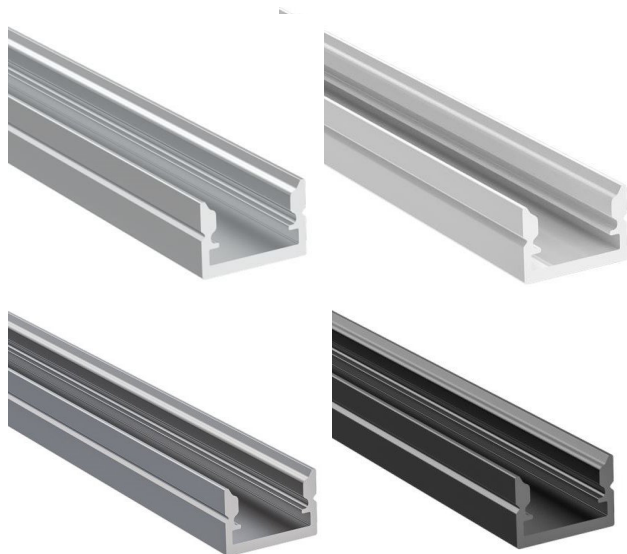

PROFILO IN ALLUMINIO MINI DA APPOGGIO

Con cover opaca inclusa

Max. **WATT**
15W/mt

Lunghezza Max. **LED**
8mm

2 MT
3 MT

CODICE	PARAMETRI BASE				ACCESSORI INCLUSI		
	Misure	Dissipazione Max.	Larghezza Max. Strip	Materiale & Finitura	Cover Inclusa	Tappi <u>Non inclusi</u>	Ganci <u>Non inclusi</u>
AV6483XIAA	2000x12x8mm	15W/mt	8mm	All. Anodizzato	Opaca 75%	Kit 2pz Silver	Kit 2pz inox
AV6496XIAA	3000x12x8mm	15W/mt	8mm	All. Anodizzato	Opaca 75%	Kit 2pz Silver	Kit 2pz inox
AV6486XIAA	2000x12x8mm	15W/mt	8mm	All. Titanio	Opaca 75%	Kit 2pz Titanio	Kit 2pz inox titanio
AV6484XIAA	2000x12x8mm	15W/mt	8mm	All. Bianco	Opaca 75%	Kit 2pz Bianchi	Kit 2pz inox bianchi
AV7717XIAA	3000x12x8mm	15W/mt	8mm	All. Bianco	Opaca 75%	Kit 2pz Bianchi	Kit 2pz inox bianchi
AV6485XIAA	2000x12x8mm	15W/mt	8mm	All. Nero	Opaca 75%	Kit 2pz Nero	Kit 2pz inox neri
AV7718XIAA	3000x12x8mm	15W/mt	8mm	All. Nero	Opaca 75%	Kit 2pz Nero	Kit 2pz inox neri

ACCESSORI

Acquistabili separatamente

Kit 2 tappi grigi con foro
Cod. **AV6541XIAA**

Kit 2 tappi grigi senza foro
Cod. **AV6541XIAA**

Kit 2 tappi titanio con foro
Cod. **AV6547XIAA**

Kit 2 tappi titanio senza foro
Cod. **AV6577XIAA**

Kit 2 tappi bianchi con foro
Cod. **AV6543XIAA**

Kit 2 tappi bianchi senza foro
Cod. **AV6544XIAA**

Kit 2 tappi neri con foro
Cod. **AV6545XIAA**

Kit 2 tappi neri senza foro
Cod. **AV6546XIAA**

Kit 2 tappi ganci inox
Cod. **AV6576XIAA**

Kit 2 tappi ganci inox titanio
Cod. **AV6579XIAA**

Kit 2 tappi ganci inox bianchi
Cod. **AV6577XIAA**

Kit 2 tappi ganci inox neri
Cod. **AV6578XIAA**

Cover nera da 2mt
Cod. **AV6587XIAA**

Cover nera da 3mt
Cod. **AV6596XIAA**