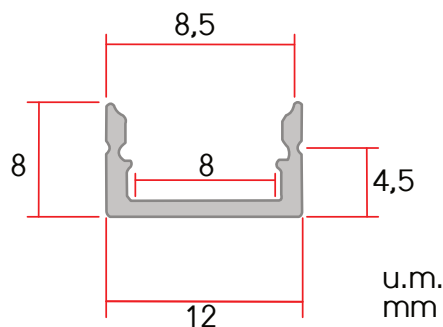

PROFILO IN ALLUMINIO MINI DA APPOGGIO

Con cover opaca inclusa

Max. **WATT**
15W/mt

Lunghezza Max. **LED**
8mm

2 MT
3 MT

CODICE	PARAMETRI BASE				ACCESSORI INCLUSI		
	Misure	Dissipazione Max.	Larghezza Max. Strip	Materiale & Finitura	Cover Inclusa	Tappi <u>Non inclusi</u>	Ganci <u>Non inclusi</u>
AV6483XIAA	2000x12x8mm	15W/mt	8mm	All. Anodizzato	Opaca 75%	Kit 2pz Silver	Kit 2pz inox
AV6496XIAA	3000x12x8mm	15W/mt	8mm	All. Anodizzato	Opaca 75%	Kit 2pz Silver	Kit 2pz inox
AV6486XIAA	2000x12x8mm	15W/mt	8mm	All. Titanio	Opaca 75%	Kit 2pz Titanio	Kit 2pz inox titanio
AV6484XIAA	2000x12x8mm	15W/mt	8mm	All. Bianco	Opaca 75%	Kit 2pz Bianchi	Kit 2pz inox bianchi
AV7717XIAA	3000x12x8mm	15W/mt	8mm	All. Bianco	Opaca 75%	Kit 2pz Bianchi	Kit 2pz inox bianchi
AV6485XIAA	2000x12x8mm	15W/mt	8mm	All. Nero	Opaca 75%	Kit 2pz Nero	Kit 2pz inox neri
AV7718XIAA	3000x12x8mm	15W/mt	8mm	All. Nero	Opaca 75%	Kit 2pz Nero	Kit 2pz inox neri

Kit 2 tappi ganci inox titanio
Cod. **AV6579XIAA**

Kit 2 tappi ganci inox bianchi
Cod. **AV6577XIAA**

Kit 2 tappi ganci inox neri
Cod. **AV6578XIAA**

Cover nera da 2mt
Cod. **AV6587XIAA**

Cover nera da 3mt
Cod. **AV6596XIAA**

Cover trasparente da 2mt
Cod. **AV6586XIAA**

Cover trasparente da 3mt
Cod. **AV6595XIAA**