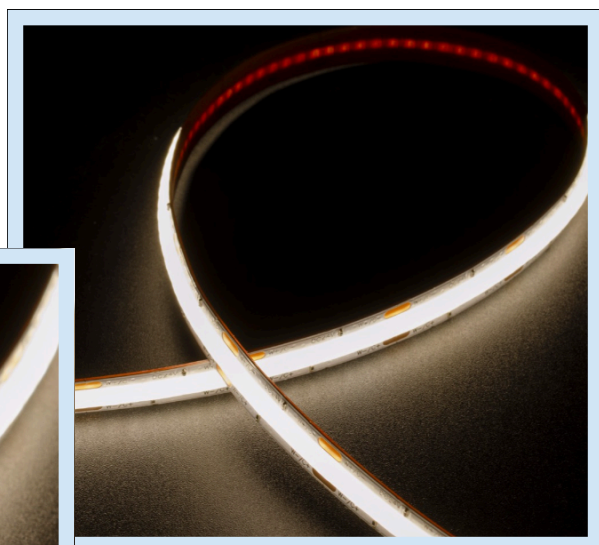

STRIP LED SOB CSP 15W/mt 24V

5 metri - REVERSE 3000K-4000K

1500Lm/mt

640LED/mt

CODICE	PARAMETRI BASE				PARAMETRI FOTOMETRICI				
	Misure	Unità di Taglio	Input Volt	Watt nominali	CRI	Colore Luce REVERSE	Lumen nominali	Classe Energetica	IP
AV7715XIAA	5000x10x1.6mm	25mm	24VDC	15W/m	≥90	3000K - 4000K	1500LM/m	G	IP20

STRIP CSP