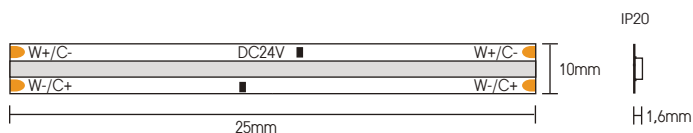

STRIP LED SOB CSP 15W/mt 24V

5 metri - REVERSE 3000K-4000K

1500Lm/mt

640LED/mt

CODICE	PARAMETRI BASE				PARAMETRI FOTOMETRICI				
	Misure	Unità di Taglio	Input Volt	Watt nominali	CRI	Colore Luce REVERSE	Lumen nominali	Classe Energetica	IP
AV7715XIAA	5000x10x1.6mm	25mm	24VDC	15W/m	≥90	3000K - 4000K	1500LM/m	G	IP20