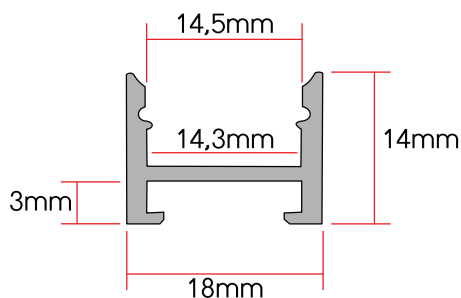

PROFILO IN ALLUMINIO CON PASSAGGIO CAVO

Con cover opaca inclusa

Max. **WATT**
28W/mt

Lunghezza Max.
13mm

CODICE	PARAMETRI BASE				ACCESSORI INCLUSI		
	Misure	Dissipazione Max.	Larghezza Max. Strip	Materiale & Finitura	Cover Inclusa	Tappi <u>Non inclusi</u>	Ganci <u>Non inclusi</u>
AV6487XIAA	2000x18x14mm	28W/mt	13mm	All. Anodizzato	Opaca 75%	Kit 2pz Silver	Kit 2pz inox
AV6497XIAA	3000x18x14mm	28W/mt	13mm	All. Anodizzato	Opaca 75%	Kit 2pz Silver	Kit 2pz inox
AV6490XIAA	2000x18x14mm	28W/mt	13mm	All. Titanio	Opaca 75%	Kit 2pz Titanio	Kit 2pz inox titanio
AV6488XIAA	2000x18x14mm	28W/mt	13mm	All. Bianco	Opaca 75%	Kit 2pz Bianchi	Kit 2pz inox bianchi
AV7702XIAA	3000x18x14mm	28W/mt	13mm	All. Bianco	Opaca 75%	Kit 2pz Bianchi	Kit 2pz inox bianchi
AV6489XIAA	2000x18x14mm	28W/mt	13mm	All. Nero	Opaca 75%	Kit 2pz Nero	Kit 2pz inox neri
AV7703XIAA	3000x18x14mm	28W/mt	13mm	All. Nero	Opaca 75%	Kit 2pz Nero	Kit 2pz inox neri

ACCESSORI

Acquistabili separatamente

Kit 2 tappi grigi con foro
Cod. **AV6548XIAA**

Kit 2 tappi grigi senza foro
Cod. **AV6549XIAA**

Kit 2 tappi titanio con foro
Cod. **AV6554XIAA**

Kit 2 tappi titanio senza foro
Cod. **AV6555XIAA**

Kit 2 tappi bianchi con foro
Cod. **AV6550XIAA**

Kit 2 tappi bianchi senza foro
Cod. **AV6551XIAA**

Kit 2 tappi neri con foro
Cod. **AV6552XIAA**

Kit 2 tappi neri senza foro
Cod. **AV6553XIAA**

Kit 2 tappi ganci inox
Cod. **AV6580XIAA**