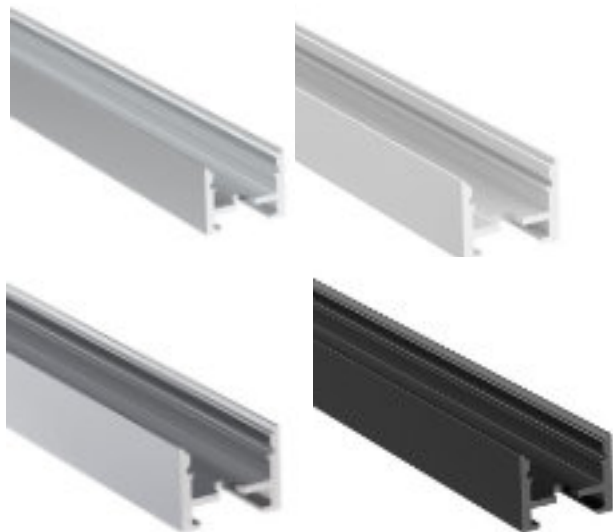

PROFILO IN ALLUMINIO CON PASSAGGIO CAVO

Con cover opaca inclusa

Max. **WATT**
28W/mt

Lunghezza Max.
13mm

CODICE	PARAMETRI BASE				ACCESSORI INCLUSI		
	Misure	Dissipazione Max.	Larghezza Max. Strip	Materiale & Finitura	Cover Inclusa	Tappi <u>Non inclusi</u>	Ganci <u>Non inclusi</u>
AV6487XIAA	2000x18x14mm	28W/mt	13mm	All. Anodizzato	Opaca 75%	Kit 2pz Silver	Kit 2pz inox
AV6497XIAA	3000x18x14mm	28W/mt	13mm	All. Anodizzato	Opaca 75%	Kit 2pz Silver	Kit 2pz inox
AV6490XIAA	2000x18x14mm	28W/mt	13mm	All. Titanio	Opaca 75%	Kit 2pz Titanio	Kit 2pz inox titanio
AV6488XIAA	2000x18x14mm	28W/mt	13mm	All. Bianco	Opaca 75%	Kit 2pz Bianchi	Kit 2pz inox bianchi
AV7702XIAA	3000x18x14mm	28W/mt	13mm	All. Bianco	Opaca 75%	Kit 2pz Bianchi	Kit 2pz inox bianchi
AV6489XIAA	2000x18x14mm	28W/mt	13mm	All. Nero	Opaca 75%	Kit 2pz Nero	Kit 2pz inox neri
AV7703XIAA	3000x18x14mm	28W/mt	13mm	All. Nero	Opaca 75%	Kit 2pz Nero	Kit 2pz inox neri

ACCESSORI

Acquistabili separatamente

Kit 2 tappi grigi con foro
Cod. **AV6548XIAA**

Kit 2 tappi grigi senza foro
Cod. **AV6549XIAA**

Kit 2 tappi titanio con foro
Cod. **AV6554XIAA**

Kit 2 tappi titanio senza foro
Cod. **AV6555XIAA**

Kit 2 tappi bianchi con foro
Cod. **AV6550XIAA**

Kit 2 tappi bianchi senza foro
Cod. **AV6551XIAA**

Kit 2 tappi neri con foro
Cod. **AV6552XIAA**

Kit 2 tappi neri senza foro
Cod. **AV6553XIAA**

Kit 2 tappi ganci inox
Cod. **AV6580XIAA**