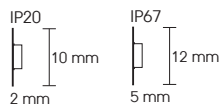

STRIP LED DIGITALE 2835 12W/mt 24V

5 metri

CODICE	PARAMETRI BASE					PARAMETRI FOTOMETRICI					
	Misure	Unità di Taglio	Input Volt	Watt nominali	Tipologia LED	CRI	Colore Luce	Lumen nominali	Lumen effettivi	Classe Energetica	IP
AV6418CIAA	5000x10x2mm	6LED/50mm	24VDC	12W/m	WS2811	≥80	6000K	800LM/m	-	G	IP20
AV6416NIAA	5000x10x2mm	6LED/50mm	24VDC	12W/m	WS2811	≥80	4000K	800LM/m	-	G	IP20
AV6415WIAA	5000x10x2mm	6LED/50mm	24VDC	12W/m	WS2811	≥80	3000K	800LM/m	-	G	IP20
AV7666NIAA	5000x12x5mm	6LED/50mm	24VDC	12W/m	WS2811	≥80	4000K	800LM/m	-	G	IP67
AV7665WIAA	5000x12x5mm	6LED/50mm	24VDC	12W/m	WS2811	≥80	3000K	800LM/m	-	G	IP67

DIMENSIONI

DESCRIZIONE

Strip LED Digitale con pixel per creare effetto Running, con 1 Chip di controllo WS2811 ogni 6 Led, ogni segmento da 50mm è un Pixel, per un totale di 20 Pixel/mt.