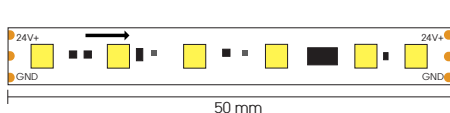

STRIP LED DIGITALE 2835 12W/mt 24V

5 metri

CODICE	PARAMETRI BASE					PARAMETRI FOTOMETRICI					
	Misure	Unità di Taglio	Input Volt	Watt nominali	Tipologia LED	CRI	Colore Luce	Lumen nominali	Lumen effettivi	Classe Energetica	IP
AV6418CIAA	5000x10x2mm	6LED/50mm	24VDC	12W/m	WS2811	≥80	6000K	800LM/m	-	G	IP20
AV6416NIAA	5000x10x2mm	6LED/50mm	24VDC	12W/m	WS2811	≥80	4000K	800LM/m	-	G	IP20
AV6415WIAA	5000x10x2mm	6LED/50mm	24VDC	12W/m	WS2811	≥80	3000K	800LM/m	-	G	IP20
AV7666NIAA	5000x12x5mm	6LED/50mm	24VDC	12W/m	WS2811	≥80	4000K	800LM/m	-	G	IP67
AV7665WIAA	5000x12x5mm	6LED/50mm	24VDC	12W/m	WS2811	≥80	3000K	800LM/m	-	G	IP67

DIMENSIONI

DESCRIZIONE

Strip LED Digitale con pixel per creare effetto Running, con 1 Chip di controllo WS2811 ogni 6 Led, ogni segmento da 50mm è un Pixel, per un totale di 20 Pixel/mt.