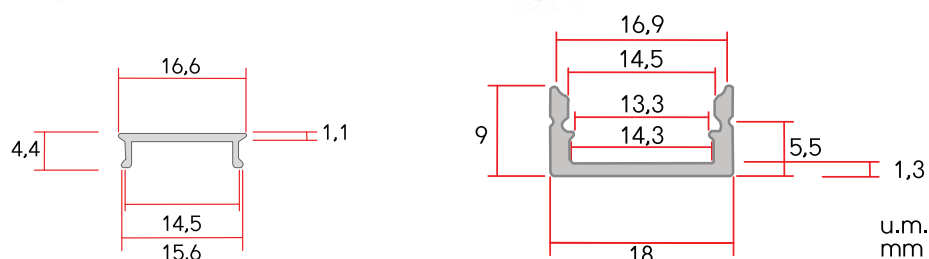

# PROFILO IN ALLUMINIO DA APPOGGIO

## Con cover opaca inclusa

Max. **WATT**  
22W/mt

Lunghezza Max. **LED**  
12mm

**2 MT**  
**3 MT**

CODICE	PARAMETRI BASE				ACCESSORI INCLUSI		
	Misure	Dissipazione Max.	Larghezza Max. Strip	Materiale & Finitura	Cover Inclusa	Tappi <u>Non inclusi</u>	Ganci <u>Non inclusi</u>
AV6466XIAA	2000x18x9mm	22W/mt	12mm	All. Anodizzato	Opaca	Kit 2pz Silver	Kit 2pz inox
AV6492XIAA	3000x18x9mm	22W/mt	12mm	All. Anodizzato	Opaca	Kit 2pz Silver	Kit 2pz inox
AV6469XIAA	2000x18x9mm	22W/mt	12mm	All. Titanio	Opaca	Kit 2pz Titanio	Kit 2pz inox titanio
AV6467XIAA	2000x18x9mm	22W/mt	12mm	All. Bianco	Opaca	Kit 2pz Bianchi	Kit 2pz inox bianchi
AV7392XIAA	3000x18x9mm	22W/mt	12mm	All. Bianco	Opaca	Kit 2pz Bianchi	Kit 2pz inox bianchi
AV6468XIAA	2000x18x9mm	22W/mt	12mm	All. Nero	Opaca	Kit 2pz Nero	Kit 2pz inox neri
AV7664XIAA	3000x18x9mm	22W/mt	12mm	All. Nero	Opaca	Kit 2pz Nero	Kit 2pz inox Neri