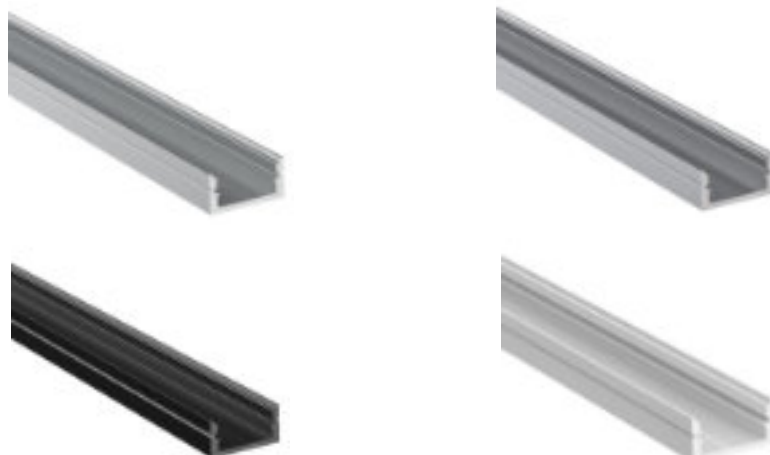

# PROFILO IN ALLUMINIO DA APPOGGIO

## Con cover opaca inclusa

Max. **WATT**  
22W/mt

Lunghezza Max. **LED**  
12mm

**2 MT**  
**3 MT**

CODICE	PARAMETRI BASE				ACCESSORI INCLUSI		
	Misure	Dissipazione Max.	Larghezza Max. Strip	Materiale & Finitura	Cover Inclusa	Tappi <u>Non inclusi</u>	Ganci <u>Non inclusi</u>
AV6466XIAA	2000x18x9mm	22W/mt	12mm	All. Anodizzato	Opaca	Kit 2pz Silver	Kit 2pz inox
AV6492XIAA	3000x18x9mm	22W/mt	12mm	All. Anodizzato	Opaca	Kit 2pz Silver	Kit 2pz inox
AV6469XIAA	2000x18x9mm	22W/mt	12mm	All. Titanio	Opaca	Kit 2pz Titanio	Kit 2pz inox titanio
AV6467XIAA	2000x18x9mm	22W/mt	12mm	All. Bianco	Opaca	Kit 2pz Bianchi	Kit 2pz inox bianchi
AV7392XIAA	3000x18x9mm	22W/mt	12mm	All. Bianco	Opaca	Kit 2pz Bianchi	Kit 2pz inox bianchi
AV6468XIAA	2000x18x9mm	22W/mt	12mm	All. Nero	Opaca	Kit 2pz Nero	Kit 2pz inox neri
AV7664XIAA	3000x18x9mm	22W/mt	12mm	All. Nero	Opaca	Kit 2pz Nero	Kit 2pz inox Neri

### ACCESSORI Acquistabili separatamente

Kit 2 tappi grigi con foro  
Cod. **AV6509XIAA**

Kit 2 tappi grigi senza foro  
Cod. **AV6510XIAA**

Kit 2 tappi titanio con foro  
Cod. **AV6515XIAA**

Kit 2 tappi titanio senza foro  
Cod. **AV6516XIAA**