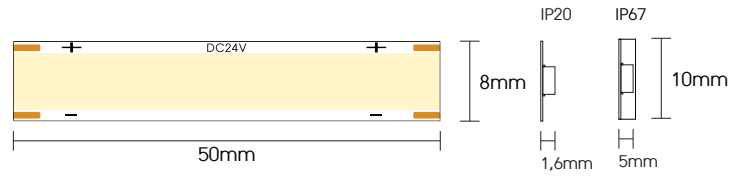

# STRIP LED COB SUPER-UNIFORMI 10W/MT 24V

## 5 metri

CODICE	PARAMETRI BASE					PARAMETRI FOTOMETRICI					
	Misure	Unità di taglio	Input Volt	Watt nominali	Watt effettivi	CRI	Colore Luce	Lumen nominali	Lumen nominali	Classe Erp EcoDesign	IP
AV7602CIAA	5000x8x1,6mm	50mm	24VDC	10W/m	-	≥90	6500K	800LM/m	-	F	IP20
AV7601NIAA	5000x8x1,6mm	50mm	24VDC	10W/m	-	≥90	4000K	800LM/m	-	G	IP20
AV7600WIAA	5000x8x1,6mm	50mm	24VDC	10W/m	-	≥90	3000K	800LM/m	-	G	IP20
AV7604NIAA	5000x10x5mm	50mm	24VDC	10W/m	-	≥90	4000K	800LM/m	-	G	IP67
AV7603WIAA	5000x10x5mm	50mm	24VDC	10W/m	-	≥90	3000K	800LM/m	-	G	IP67