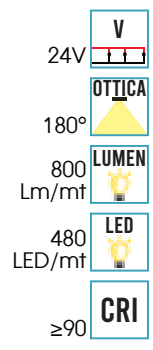

# STRIP LED COB SUPER-UNIFORMI 10W/MT 24V

## 5 metri

CODICE	PARAMETRI BASE					PARAMETRI FOTOMETRICI					
	Misure	Unità di taglio	Input Volt	Watt nominali	Watt effettivi	CRI	Colore Luce	Lumen nominali	Lumen nominali	Classe Erp EcoDesign	IP
AV7602CIAA	5000x8x1,6mm	50mm	24VDC	10W/m	-	≥90	6500K	800LM/m	-	F	IP20
AV7601NIAA	5000x8x1,6mm	50mm	24VDC	10W/m	-	≥90	4000K	800LM/m	-	G	IP20
AV7600WIAA	5000x8x1,6mm	50mm	24VDC	10W/m	-	≥90	3000K	800LM/m	-	G	IP20
AV7604NIAA	5000x10x5mm	50mm	24VDC	10W/m	-	≥90	4000K	800LM/m	-	G	IP67
AV7603WIAA	5000x10x5mm	50mm	24VDC	10W/m	-	≥90	3000K	800LM/m	-	G	IP67