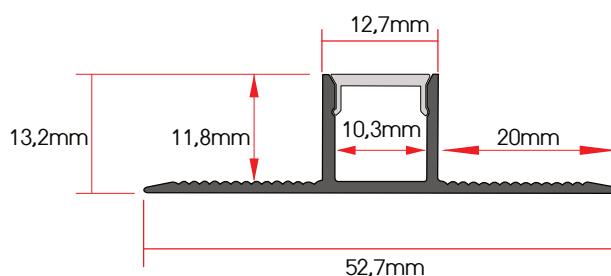

PROFILO IN ALLUMINIO DA CARTONGESSO

Con cover opaca inclusa

Max.
26W/mt

Lunghezza Max.
10mm

CODICE	PARAMETRI BASE				ACCESSORI INCLUSI		
	Misure	Dissipazione Max.	Larghezza Max. Strip	Materiale & Finitura	Cover Inclusa	Tappi <u>Non inclusi</u>	Ganci
AV7369XIAA	2000x13,2x52,7mm	26W/mt	10mm	All. Anodizzato	Opaca 75%	Kit 2pz Silver	No