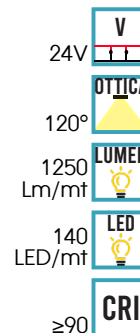

STRIP LED 2835 9,6W/MT 24V SLIM 5/7MM

5 metri

CODICE	PARAMETRI BASE					PARAMETRI FOTOMETRICI					
	Misure	Unità di taglio	Input Volt	Watt nominali	Watt effettivi	CRI	Colore Luce	Lumen nominali	Lumen effettivi	Classe Erp EcoDesign	IP
AV7215NIAA	5000x5x1.5mm	7LED/50mm	24VDC	9.6W/m	-	≥90	4000K	1250LM/m	-	F	IP20
AV7213WIAA	5000x5x1.5mm	7LED/50mm	24VDC	9.6W/m	-	≥90	3000K	1250LM/m	-	F	IP20
AV7214WIAA	5000x5x1.5mm	7LED/50mm	24VDC	9.6W/m	-	≥90	2700K	1250LM/m	-	F	IP20
AV7354NIAA	5000x7x5mm	7LED/50mm	24VDC	9.6W/m	-	≥90	4000K	1250LM/m	-	F	IP67
AV7353WIAA	5000x7x5mm	7LED/50mm	24VDC	9.6W/m	-	≥90	3000K	1250LM/m	-	F	IP67

STRIP LED 2216 10W/MT 24V SLIM 3,5MM

5 metri

CODICE	PARAMETRI BASE					PARAMETRI FOTOMETRICI					
	Misure	Unità di Taglio	Input Volt	Watt nominali	Watt effettivi	CRI	Colore Luce	Lumen nominali	Lumen effettivi	Classe Erp EcoDesign	IP
AV2402CIAA	5000x3.5x1.5mm	7LED/50mm	24VDC	10W/m	9.2W/m	≥90	6000K	1000LM/m	980LM/m	F	IP20
AV2401NIAA	5000x3.5x1.5mm	7LED/50mm	24VDC	10W/m	9.2W/m	≥90	4000K	1000LM/m	940LM/m	F	IP20
AV2400WIAA	5000x3.5x1.5mm	7LED/50mm	24VDC	10W/m	9.2W/m	≥90	3000K	1000LM/m	890LM/m	F	IP20
AV5605WIAA	5000x3.5x1.5mm	7LED/50mm	24VDC	10W/m	9.2W/m	≥90	2700K	1000LM/m	890LM/m	F	IP20