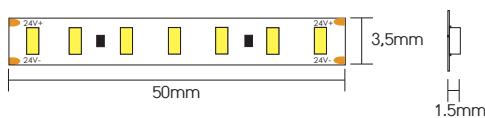

STRIP LED 2835 9,6W/MT 24V SLIM 5/7MM

5 metri

CODICE	PARAMETRI BASE					PARAMETRI FOTOMETRICI					
	Misure	Unità di taglio	Input Volt	Watt nominali	Watt effettivi	CRI	Colore Luce	Lumen nominali	Lumen effettivi	Classe Erp EcoDesign	IP
AV7215NIAA	5000x5x1.5mm	7LED/50mm	24VDC	9.6W/m	-	≥90	4000K	1250LM/m	-	F	IP20
AV7213WIAA	5000x5x1.5mm	7LED/50mm	24VDC	9.6W/m	-	≥90	3000K	1250LM/m	-	F	IP20
AV7214WIAA	5000x5x1.5mm	7LED/50mm	24VDC	9.6W/m	-	≥90	2700K	1250LM/m	-	F	IP20
AV7354NIAA	5000x7x5mm	7LED/50mm	24VDC	9.6W/m	-	≥90	4000K	1250LM/m	-	F	IP67
AV7353WIAA	5000x7x5mm	7LED/50mm	24VDC	9.6W/m	-	≥90	3000K	1250LM/m	-	F	IP67

STRIP LED 2216 10W/MT 24V SLIM 3,5MM

5 metri

CODICE	PARAMETRI BASE					PARAMETRI FOTOMETRICI					
	Misure	Unità di Taglio	Input Volt	Watt nominali	Watt effettivi	CRI	Colore Luce	Lumen nominali	Lumen effettivi	Classe Erp EcoDesign	IP
AV2402CIAA	5000x3.5x1.5mm	7LED/50mm	24VDC	10W/m	9.2W/m	≥90	6000K	1000LM/m	980LM/m	F	IP20
AV2401NIAA	5000x3.5x1.5mm	7LED/50mm	24VDC	10W/m	9.2W/m	≥90	4000K	1000LM/m	940LM/m	F	IP20
AV2400WIAA	5000x3.5x1.5mm	7LED/50mm	24VDC	10W/m	9.2W/m	≥90	3000K	1000LM/m	890LM/m	F	IP20
AV5605WIAA	5000x3.5x1.5mm	7LED/50mm	24VDC	10W/m	9.2W/m	≥90	2700K	1000LM/m	890LM/m	F	IP20