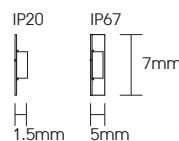

STRIP LED 2835 9,6W/MT 24V SLIM 5/7MM

5 metri

CODICE	PARAMETRI BASE					PARAMETRI FOTOMETRICI					
	Misure	Unità di taglio	Input Volt	Watt nominali	Watt effettivi	CRI	Colore Luce	Lumen nominali	Lumen effettivi	Classe Erp EcoDesign	IP
AV7215NIAA	5000x5x1.5mm	7LED/50mm	24VDC	9.6W/m	-	≥90	4000K	1250LM/m	-	F	IP20
AV7213WIAA	5000x5x1.5mm	7LED/50mm	24VDC	9.6W/m	-	≥90	3000K	1250LM/m	-	F	IP20
AV7214WIAA	5000x5x1.5mm	7LED/50mm	24VDC	9.6W/m	-	≥90	2700K	1250LM/m	-	F	IP20
AV7354NIAA	5000x7x5mm	7LED/50mm	24VDC	9.6W/m	-	≥90	4000K	1250LM/m	-	F	IP67
AV7353WIAA	5000x7x5mm	7LED/50mm	24VDC	9.6W/m	-	≥90	3000K	1250LM/m	-	F	IP67

STRIP LED 2216 10W/MT 24V SLIM 3,5MM

5 metri

CODICE	PARAMETRI BASE					PARAMETRI FOTOMETRICI					
	Misure	Unità di Taglio	Input Volt	Watt nominali	Watt effettivi	CRI	Colore Luce	Lumen nominali	Lumen effettivi	Classe Erp EcoDesign	IP
AV2402CIAA	5000x3.5x1.5mm	7LED/50mm	24VDC	10W/m	9.2W/m	≥90	6000K	1000LM/m	980LM/m	F	IP20
AV2401NIAA	5000x3.5x1.5mm	7LED/50mm	24VDC	10W/m	9.2W/m	≥90	4000K	1000LM/m	940LM/m	F	IP20
AV2400WIAA	5000x3.5x1.5mm	7LED/50mm	24VDC	10W/m	9.2W/m	≥90	3000K	1000LM/m	890LM/m	F	IP20
AV5605WIAA	5000x3.5x1.5mm	7LED/50mm	24VDC	10W/m	9.2W/m	≥90	2700K	1000LM/m	890LM/m	F	IP20