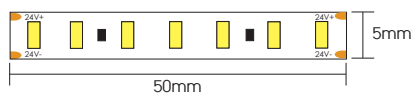

STRIP LED 2835 9,6W/MT 24V SLIM 5/7MM

5 metri

CODICE	PARAMETRI BASE					PARAMETRI FOTOMETRICI					
	Misure	Unità di taglio	Input Volt	Watt nominali	Watt effettivi	CRI	Colore Luce	Lumen nominali	Lumen effettivi	Classe Erp EcoDesign	IP
AV7215NIAA	5000x5x1.5mm	7LED/50mm	24VDC	9.6W/m	-	≥90	4000K	1250LM/m	-	F	IP20
AV7213WIAA	5000x5x1.5mm	7LED/50mm	24VDC	9.6W/m	-	≥90	3000K	1250LM/m	-	F	IP20
AV7214WIAA	5000x5x1.5mm	7LED/50mm	24VDC	9.6W/m	-	≥90	2700K	1250LM/m	-	F	IP20
AV7354NIAA	5000x7x5mm	7LED/50mm	24VDC	9.6W/m	-	≥90	4000K	1250LM/m	-	F	IP67
AV7353WIAA	5000x7x5mm	7LED/50mm	24VDC	9.6W/m	-	≥90	3000K	1250LM/m	-	F	IP67

STRIP LED 2216 10W/MT 24V SLIM 3,5MM

5 metri

CODICE	PARAMETRI BASE					PARAMETRI FOTOMETRICI					
	Misure	Unità di Taglio	Input Volt	Watt nominali	Watt effettivi	CRI	Colore Luce	Lumen nominali	Lumen effettivi	Classe Erp EcoDesign	IP
AV2402CIAA	5000x3.5x1.5mm	7LED/50mm	24VDC	10W/m	9.2W/m	≥90	6000K	1000LM/m	980LM/m	F	IP20
AV2401NIAA	5000x3.5x1.5mm	7LED/50mm	24VDC	10W/m	9.2W/m	≥90	4000K	1000LM/m	940LM/m	F	IP20
AV2400WIAA	5000x3.5x1.5mm	7LED/50mm	24VDC	10W/m	9.2W/m	≥90	3000K	1000LM/m	890LM/m	F	IP20
AV5605WIAA	5000x3.5x1.5mm	7LED/50mm	24VDC	10W/m	9.2W/m	≥90	2700K	1000LM/m	890LM/m	F	IP20