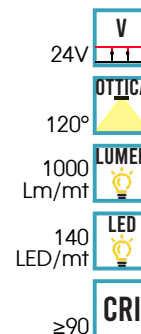

STRIP LED 2835 9,6W/MT 24V SLIM 5/7MM

5 metri

CODICE	PARAMETRI BASE					PARAMETRI FOTOMETRICI					
	Misure	Unità di taglio	Input Volt	Watt nominali	Watt effettivi	CRI	Colore Luce	Lumen nominali	Lumen effettivi	Classe Erp EcoDesign	IP
AV7215NIAA	5000x5x1.5mm	7LED/50mm	24VDC	9.6W/m	-	≥90	4000K	1250LM/m	-	F	IP20
AV7213WIAA	5000x5x1.5mm	7LED/50mm	24VDC	9.6W/m	-	≥90	3000K	1250LM/m	-	F	IP20
AV7214WIAA	5000x5x1.5mm	7LED/50mm	24VDC	9.6W/m	-	≥90	2700K	1250LM/m	-	F	IP20
AV7354NIAA	5000x7x5mm	7LED/50mm	24VDC	9.6W/m	-	≥90	4000K	1250LM/m	-	F	IP67
AV7353WIAA	5000x7x5mm	7LED/50mm	24VDC	9.6W/m	-	≥90	3000K	1250LM/m	-	F	IP67

STRIP LED 2216 10W/MT 24V SLIM 3,5MM

5 metri

CODICE	PARAMETRI BASE					PARAMETRI FOTOMETRICI					
	Misure	Unità di Taglio	Input Volt	Watt nominali	Watt effettivi	CRI	Colore Luce	Lumen nominali	Lumen effettivi	Classe Erp EcoDesign	IP
AV2402CIAA	5000x3.5x1.5mm	7LED/50mm	24VDC	10W/m	9.2W/m	≥90	6000K	1000LM/m	980LM/m	F	IP20
AV2401NIAA	5000x3.5x1.5mm	7LED/50mm	24VDC	10W/m	9.2W/m	≥90	4000K	1000LM/m	940LM/m	F	IP20
AV2400WIAA	5000x3.5x1.5mm	7LED/50mm	24VDC	10W/m	9.2W/m	≥90	3000K	1000LM/m	890LM/m	F	IP20
AV5605WIAA	5000x3.5x1.5mm	7LED/50mm	24VDC	10W/m	9.2W/m	≥90	2700K	1000LM/m	890LM/m	F	IP20