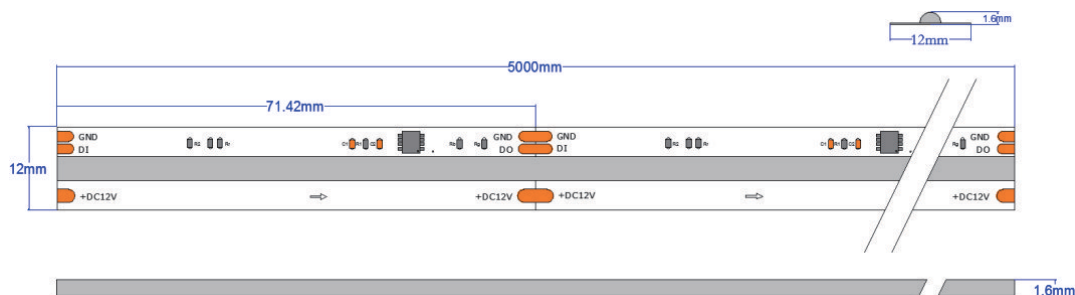

STRIP LED COB DIGITALE 10W/mt 12V RGB

5 metri

12V

160°

14 PIXEL/mt

M1903B

5 MT

| CODICE | PARAMETRI BASE | | | | | PARAMETRI FOTOMETRICI | | | | |
|------------|----------------|-----------------|------------|---------------|--------------|-----------------------|---|---------------|-------------------|------|
| | Misure | Unità di Taglio | Input Volt | Watt nominali | IC Controllo | Pixel | Colore Luce | Numero LED | Classe Energetica | IP |
| AV7152XIAA | 5000x12x1,6mm | 71,42mm | 12VDC | 10W/m | M1903B | 70 (14/mt) | RGB ● ● ● | 3150 (630/mt) | - | IP20 |

DIMENSIONI

SCHEMA DI COLLEGAMENTO