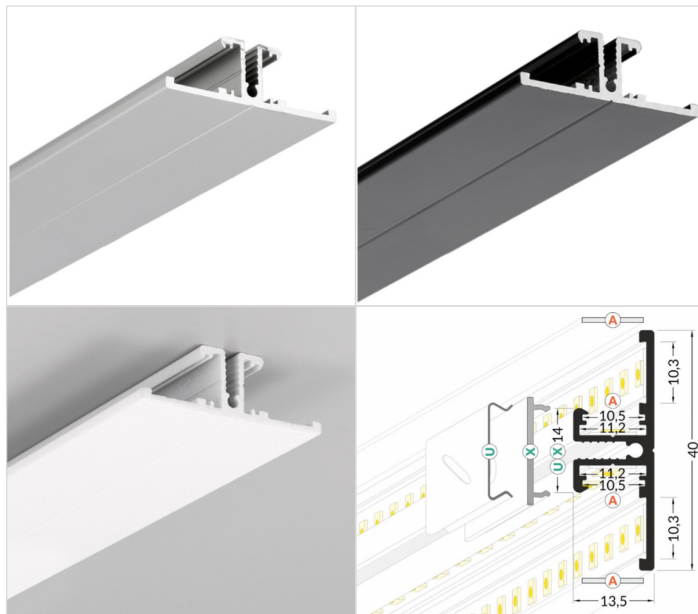

PROFILO IN ALLUMINIO UP&DOWN DA PARETE

Con cover opaca inclusa

Max. **WATT**
35W/mt

Lunghezza Max. **LED**
10mm

2 MT

CODICE	PARAMETRI BASE				ACCESSORI INCLUSI		
	Misure	Dissipazione Max.	Larghezza Max. Strip	Materiale & Finitura	Cover Inclusa	Tappi <u>Non inclusi</u>	Ganci <u>Non inclusi</u>
AV7030XIAA	2000x40x13,5mm	35W/mt	10mm	All. Anodizzato	Opaca A 75%	Kit 2pz Silver	Kit 2pz inox
AV3176XIAA	2000x40x13,5mm	35W/mt	10mm	All. Bianco	Opaca A 75%	Kit 2pz Bianchi	Kit 2pz inox
AV4354XIAA	2000x40x13,5mm	35W/mt	10mm	All. Nero	Opaca A 75%	Kit 2pz Neri	Kit 2pz inox

ACCESSORI Acquistabili separatamente

Kit 2 tappi grigi con foro
Cod. **AV3447XIAA**

Kit 2 tappi bianchi con foro
Cod. **AV3448XIAA**

Kit 2 tappi neri con foro
Cod. **AV4679IAA**

Kit 2 tappi ganci inox U
Cod. **AV2660XIAA**