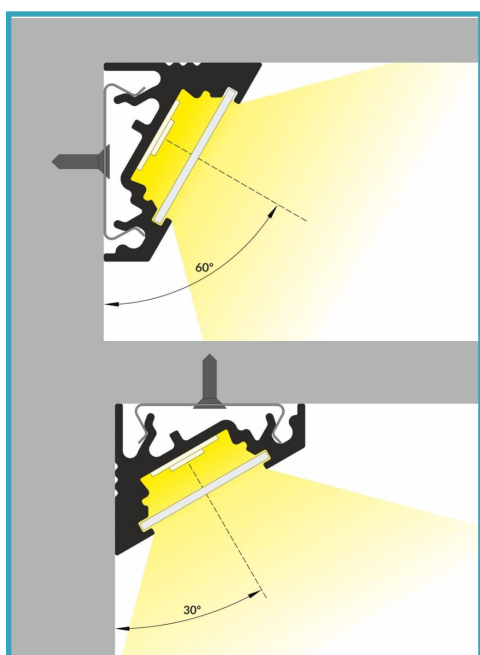

PROFILO ANGOLARE 30°/60° COVER OPACA

Max.19W/mt

Larghezza max.10mm

CODICI

- AV5851XIAA 1mt anodizzato ●
- AV3375XIAA 2mt anodizzato ●
- AV4459XIAA 1mt Nero ●
- AV4430XIAA 2mt Nero ●
- AV4458XIAA 1mt Bianco ○
- AV4431XIAA 2mt Bianco ○

DIMENSIONI

MATERIALE

Alluminio

FINITURA

Anodizzato

ACCESSORI INCLUSI

Cover
Tappi silver
Ganci inox