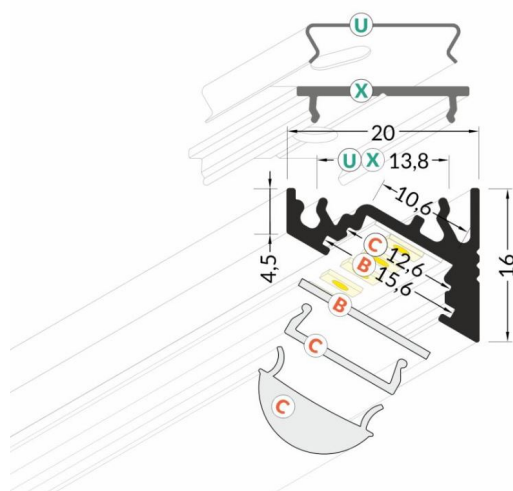

PROFILO ANGOLARE 30°/60° COVER OPACA

Max.19W/mt

Larghezza max.10mm

CODICI

- AV5851XIAA 1mt anodizzato ●
- AV3375XIAA 2mt anodizzato ●
- AV4459XIAA 1mt Nero ●
- AV4430XIAA 2mt Nero ●
- AV4458XIAA 1mt Bianco ○
- AV4431XIAA 2mt Bianco ○

DIMENSIONI

MATERIALE

Alluminio

FINITURA

Anodizzato

ACCESSORI INCLUSI

Cover
Tappi silver
Ganci inox

ACCESSORI

Kit 2 ganci inox
Cod. AV2660XIAA

Connettore angolare 90° anodizzato
Cod. AV8311XIAA