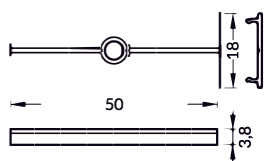

PROFILO ANGOLARE 30°/60° COVER OPACA

Max.19W/mt

Larghezza max.10mm

CODICI

- AV5851XIAA 1mt anodizzato ●
- AV3375XIAA 2mt anodizzato ●
- AV4459XIAA 1mt Nero ●
- AV4430XIAA 2mt Nero ●
- AV4458XIAA 1mt Bianco ○
- AV4431XIAA 2mt Bianco ○

Kit 2 ganci inox
Cod. AV2660XIAA

Connettore angolare 90° anodizzato
Cod. AV8311XIAA