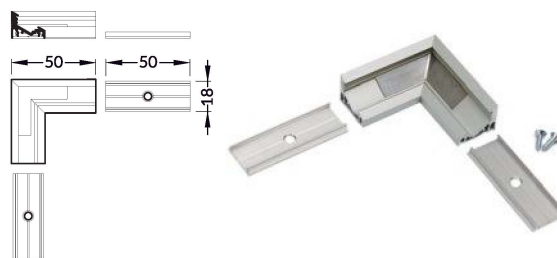

PROFILO ANGOLARE 30°/60° COVER OPACA

Max.19W/mt

Larghezza max.10mm

CODICI

- AV5851XIAA 1mt anodizzato ●
- AV3375XIAA 2mt anodizzato ●
- AV4459XIAA 1mt Nero ●
- AV4430XIAA 2mt Nero ●
- AV4458XIAA 1mt Bianco ○
- AV4431XIAA 2mt Bianco ○

DIMENSIONI

MATERIALE

Alluminio

FINITURA

Anodizzato

ACCESSORI INCLUSI

Cover
Tappi silver
Ganci inox

ACCESSORI

Kit 2 ganci inox
Cod. AV2660XIAA

Connettore angolare 90° anodizzato
Cod. AV8311XIAA