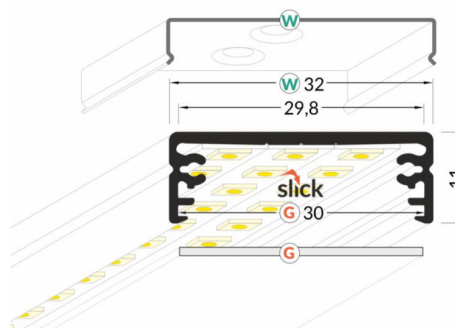

PROFILO IN ALLUMINIO DA APPOGGIO LARGO

Con cover opaca inclusa

Max.
30W/mt

Lunghezza Max.
24mm

CODICE	PARAMETRI BASE				ACCESSORI INCLUSI		
	Misure	Dissipazione Max.	Larghezza Max. Strip	Materiale & Finitura	Cover Inclusa	Tappi <u>Non inclusi</u>	Ganci <u>Non inclusi</u>
AV7018XIAA	2000x32x11 mm	30W/mt	24mm	All. Anodizzato	Opaca G 75%	Kit 2pz Silver	Kit 2pz inox
AV7019XIAA	2000x32x11 mm	30W/mt	24mm	All. Bianco	Opaca G 75%	Kit 2pz bianchi	Kit 2pz inox bianchi
AV7020XIAA	2000x32x11 mm	30W/mt	24mm	All. Nero	Opaca G 75%	Kit 2pz neri	Kit 2pz inox neri

ACCESSORI Acquistabili separatamente

Kit 2 tappi grigi con foro
Cod. **AV4662XIAA**

Kit 2 tappi grigi senza foro
Cod. **AV7000XIAA**

Kit 2 tappi bianchi con foro
Cod. **AV4664XIAA**

Kit 2 tappi bianchi senza foro
Cod. **AV4663XIAA**

Kit 2 tappi neri con foro
Cod. **AV4779XIAA**

Kit 2 tappi neri senza foro
Cod. **AV4778XIAA**

Kit 2 tappi ganci inox
Cod. **AV4511XIAA**

Kit 2 tappi ganci inox bianchi
Cod. **AV4514XIAA**

Kit 2 tappi ganci inox neri
Cod. **AV47805XIAA**