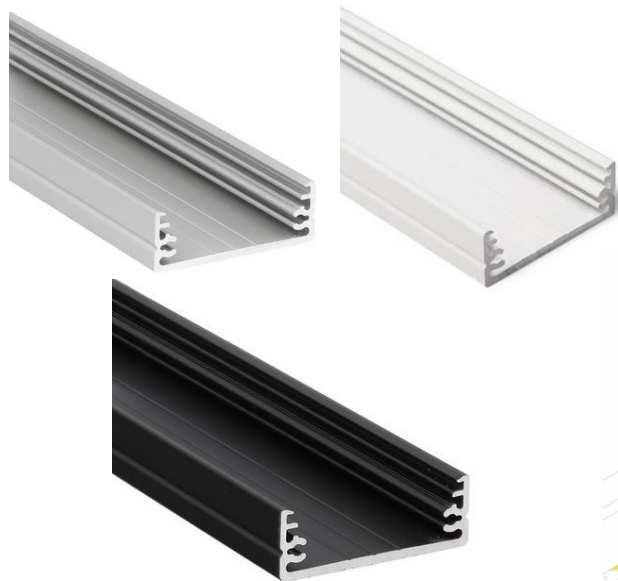

PROFILO IN ALLUMINIO DA APPOGGIO LARGO

Con cover opaca inclusa

Max.
30W/mt

Lunghezza Max.
24mm

CODICE	PARAMETRI BASE				ACCESSORI INCLUSI		
	Misure	Dissipazione Max.	Larghezza Max. Strip	Materiale & Finitura	Cover Inclusa	Tappi <u>Non inclusi</u>	Ganci <u>Non inclusi</u>
AV7018XIAA	2000x32x11 mm	30W/mt	24mm	All. Anodizzato	Opaca G 75%	Kit 2pz Silver	Kit 2pz inox
AV7019XIAA	2000x32x11 mm	30W/mt	24mm	All. Bianco	Opaca G 75%	Kit 2pz bianchi	Kit 2pz inox bianchi
AV7020XIAA	2000x32x11 mm	30W/mt	24mm	All. Nero	Opaca G 75%	Kit 2pz neri	Kit 2pz inox neri

ACCESSORI Acquistabili separatamente

Kit 2 tappi grigi con foro
Cod. **AV4662XIAA**

Kit 2 tappi grigi senza foro
Cod. **AV7000XIAA**

Kit 2 tappi bianchi con foro
Cod. **AV4664XIAA**

Kit 2 tappi bianchi senza foro
Cod. **AV4663XIAA**

Kit 2 tappi neri con foro
Cod. **AV4779XIAA**

Kit 2 tappi neri senza foro
Cod. **AV4778XIAA**

Kit 2 tappi ganci inox
Cod. **AV4511XIAA**

Kit 2 tappi ganci inox bianchi
Cod. **AV4514XIAA**

Kit 2 tappi ganci inox neri
Cod. **AV47805XIAA**