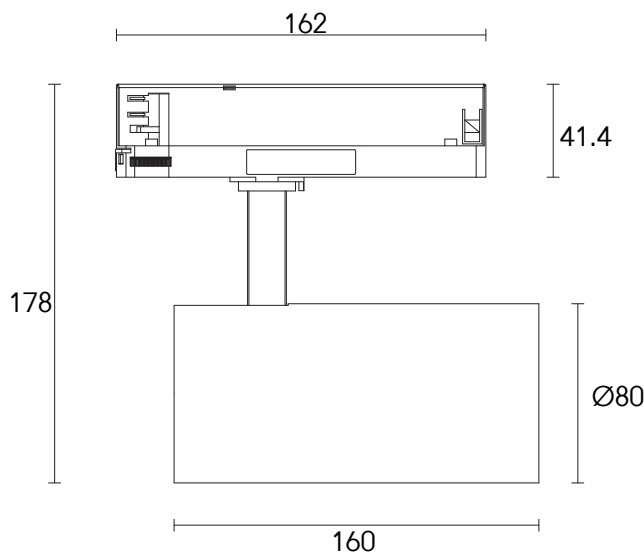

FARETTO BINARIO TRIFASE 35W

LED COB Bridgelux - Dimm. DALI e TRIAC

IP20

35W **WATT**

220-240V

3200Lm
3400Lm **LUMEN**

CRI >90 **CRI**

36° **OTTICA**

CODICE	PARAMETRI BASE										
	Misure	Watt	Lumen	Ottica	Colore Luce	CRI	Finitura	Dimmerazione	Classe Energetica	IP	
AV6919WIAA	Ø80x160x178mm	35W	3200Lm	36°	3000K	● CRI>90	Bianco	○ DALI	G	IP20	
AV6920NIAA	Ø80x160x178mm	35W	3400Lm	36°	4000K	● CRI>90	Bianco	○ DALI	F	IP20	
AV6917WIAA	Ø80x160x178mm	35W	3200Lm	36°	3000K	● CRI>90	Nero	● DALI	G	IP20	
AV6918NIAA	Ø80x160x178mm	35W	3400Lm	36°	4000K	● CRI>90	Nero	● DALI	F	IP20	
AV6911WIAA	Ø80x160x178mm	35W	3200Lm	36°	3000K	● CRI>90	Bianco	○ TRIAC	G	IP20	
AV6912NIAA	Ø80x160x178mm	35W	3400Lm	36°	4000K	● CRI>90	Bianco	○ TRIAC	F	IP20	
AV6909WIAA	Ø80x160x178mm	35W	3200Lm	36°	3000K	● CRI>90	Nero	● TRIAC	G	IP20	
AV6910NIAA	Ø80x160x178mm	35W	3400Lm	36°	4000K	● CRI>90	Nero	● TRIAC	F	IP20	

ACCESSORI:

AV6728XIAA: Ottica di ricambio 15°

AV6727XIAA: Ottica di ricambio 24°

AV6726XIAA: Ottica di ricambio 55°