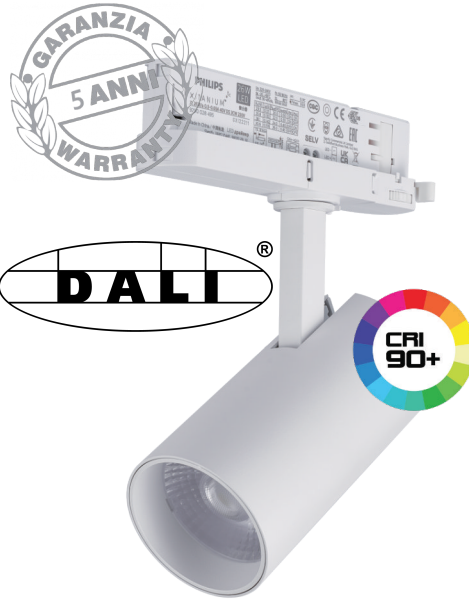

FARETTO BINARIO TRIFASE 35W

LED COB Bridgelux - Dimm. DALI e TRIAC

IP20

35W **WATT**

220-240V

3200Lm
3400Lm **LUMEN**

CRI >90 **CRI**

36° **OTTICA**

CODICE	PARAMETRI BASE										
	Misure	Watt	Lumen	Ottica	Colore Luce	CRI	Finitura	Dimmerazione	Classe Energetica	IP	
AV6919WIAA	Ø80x160x178mm	35W	3200Lm	36°	3000K	● CRI>90	Bianco	○ DALI	G	IP20	
AV6920NIAA	Ø80x160x178mm	35W	3400Lm	36°	4000K	● CRI>90	Bianco	○ DALI	F	IP20	
AV6917WIAA	Ø80x160x178mm	35W	3200Lm	36°	3000K	● CRI>90	Nero	● DALI	G	IP20	
AV6918NIAA	Ø80x160x178mm	35W	3400Lm	36°	4000K	● CRI>90	Nero	● DALI	F	IP20	
AV6911WIAA	Ø80x160x178mm	35W	3200Lm	36°	3000K	● CRI>90	Bianco	○ TRIAC	G	IP20	
AV6912NIAA	Ø80x160x178mm	35W	3400Lm	36°	4000K	● CRI>90	Bianco	○ TRIAC	F	IP20	
AV6909WIAA	Ø80x160x178mm	35W	3200Lm	36°	3000K	● CRI>90	Nero	● TRIAC	G	IP20	
AV6910NIAA	Ø80x160x178mm	35W	3400Lm	36°	4000K	● CRI>90	Nero	● TRIAC	F	IP20	