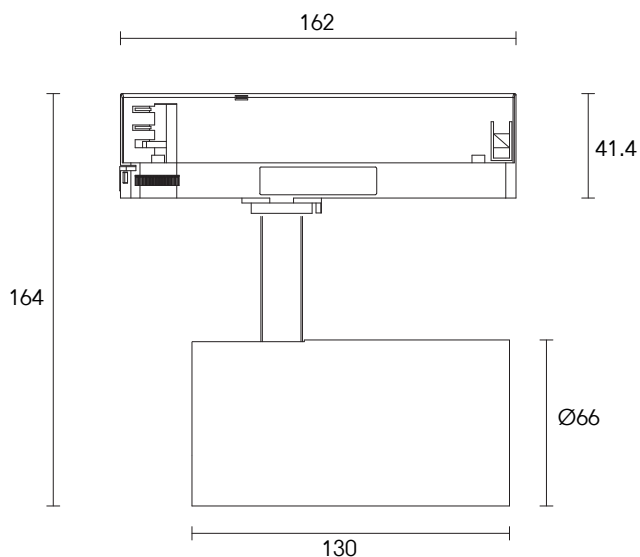

# FARETTO BINARIO TRIFASE 20W LED COB Bridgelux - Dimm. DALI e TRIAC

IP20

GARANZIA  
5 ANNI

ROHS  
COMPLIANT

20W **WATT**

220-240V

1800Lm  
1920Lm **LUMEN**

CRI >90 **CRI**

36° **OTTICA**

CODICE	PARAMETRI BASE										
	Misure	Watt	Lumen	Ottica	Colore Luce	CRI	Finitura	Classe Isolamento	Classe Energetica	IP	
AV6915WIAA	Ø66x130x164mm	20W	1800Lm	36°	3000K	● CRI>90	Bianco ○	DALI	<b>G</b>	IP20	
AV6916NIAA	Ø66x130x164mm	20W	1920Lm	36°	4000K	● CRI>90	Bianco ○	DALI	<b>F</b>	IP20	
AV6913WIAA	Ø66x130x164mm	20W	1800Lm	36°	3000K	● CRI>90	Nero ●	DALI	<b>G</b>	IP20	
AV6914NIAA	Ø66x130x164mm	20W	1920Lm	36°	4000K	● CRI>90	Nero ●	DALI	<b>F</b>	IP20	
AV6907WIAA	Ø66x130x164mm	20W	1800Lm	36°	3000K	● CRI>90	Bianco ○	TRIAC	<b>G</b>	IP20	
AV6908NIAA	Ø66x130x164mm	20W	1920Lm	36°	4000K	● CRI>90	Bianco ○	TRIAC	<b>F</b>	IP20	
AV6905WIAA	Ø66x130x164mm	20W	1800Lm	36°	3000K	● CRI>90	Nero ●	TRIAC	<b>G</b>	IP20	
AV6906NIAA	Ø66x130x164mm	20W	1920Lm	36°	4000K	● CRI>90	Nero ●	TRIAC	<b>F</b>	IP20	