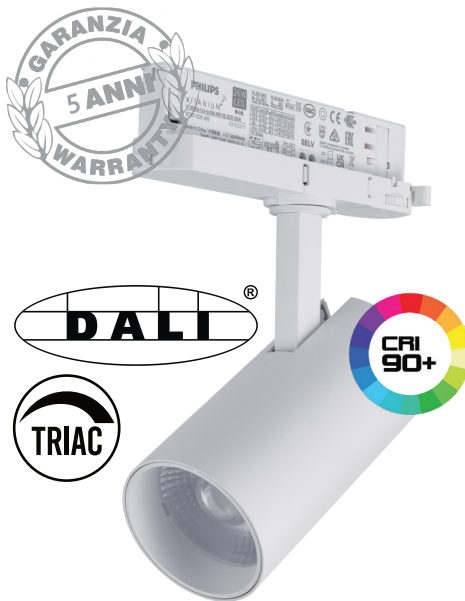

# FARETTO BINARIO TRIFASE 20W LED COB Bridgelux - Dimm. DALI e TRIAC

IP20

GARANZIA  
5 ANNI

ROHS  
COMPLIANT

20W **WATT**

220-240V

1800Lm  
1920Lm **LUMEN**

CRI >90 **CRI**

36° **OTTICA**

CODICE	PARAMETRI BASE										
	Misure	Watt	Lumen	Ottica	Colore Luce	CRI	Finitura	Classe Isolamento	Classe Energetica	IP	
AV6915WIAA	Ø66x130x164mm	20W	1800Lm	36°	3000K	● CRI>90	Bianco ○	DALI	<b>G</b>	IP20	
AV6916NIAA	Ø66x130x164mm	20W	1920Lm	36°	4000K	● CRI>90	Bianco ○	DALI	<b>F</b>	IP20	
AV6913WIAA	Ø66x130x164mm	20W	1800Lm	36°	3000K	● CRI>90	Nero ●	DALI	<b>G</b>	IP20	
AV6914NIAA	Ø66x130x164mm	20W	1920Lm	36°	4000K	● CRI>90	Nero ●	DALI	<b>F</b>	IP20	
AV6907WIAA	Ø66x130x164mm	20W	1800Lm	36°	3000K	● CRI>90	Bianco ○	TRIAC	<b>G</b>	IP20	
AV6908NIAA	Ø66x130x164mm	20W	1920Lm	36°	4000K	● CRI>90	Bianco ○	TRIAC	<b>F</b>	IP20	
AV6905WIAA	Ø66x130x164mm	20W	1800Lm	36°	3000K	● CRI>90	Nero ●	TRIAC	<b>G</b>	IP20	
AV6906NIAA	Ø66x130x164mm	20W	1920Lm	36°	4000K	● CRI>90	Nero ●	TRIAC	<b>F</b>	IP20	