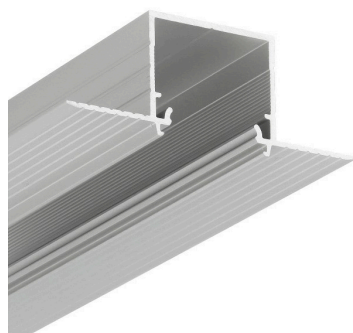

PROFILO DA INCASSO A CARTONGESSO 180° Con cover opaca 75% inclusa

Max. **WATT**
36W/mt

Larghezza max. **STRIP**
20mm

180°

2 MT

CODICE	PARAMETRI BASE				ACCESSORI		
	Misure	Watt Max.	Larghezza Max. strip	Materiale	Cover inclusa	Tappi <u>Non inclusi</u>	Ganci
AV6743XIAA	2000x62x14mm	36W/mt	20mm	All. Anodizzato	<input checked="" type="radio"/> Opaca	Kit 2pz bianchi	No

PROFILO DA INCASSO A CARTONGESSO 180° Vari accessori compatibili

Max. **WATT**
32W/mt

Larghezza max. **STRIP**
20mm

180°

2 MT

CODICE	PARAMETRI BASE				ACCESSORI		
	Misure	Watt Max.	Larghezza Max. strip	Materiale	Cover inclusa	Tappi <u>Non inclusi</u>	Ganci
AV4486XIAA	2000x53,2x20,6mm	32W/mt	20mm	All. Anodizzato	<input checked="" type="radio"/> F Opaca	Kit 2pz grigi	No