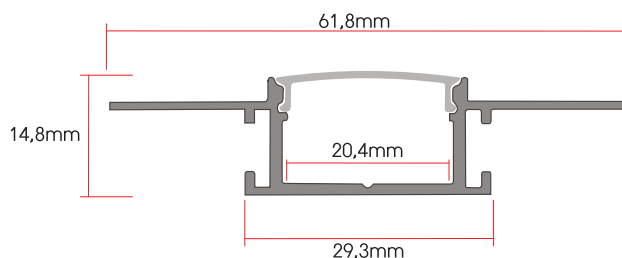

PROFILO DA INCASSO A CARTONGESSO 180° Con cover opaca 75% inclusa

Max. **WATT**
36W/mt

Larghezza max. **STRIP**
20mm

180°

2 MT

CODICE	PARAMETRI BASE				ACCESSORI		
	Misure	Watt Max.	Larghezza Max. strip	Materiale	Cover inclusa	Tappi <u>Non inclusi</u>	Ganci
AV6743XIAA	2000x62x14mm	36W/mt	20mm	All. Anodizzato	<input checked="" type="radio"/> Opaca	Kit 2pz bianchi	No

PROFILO DA INCASSO A CARTONGESSO 180° Vari accessori compatibili

Max. **WATT**
32W/mt

Larghezza max. **STRIP**
20mm

180°

2 MT

CODICE	PARAMETRI BASE				ACCESSORI		
	Misure	Watt Max.	Larghezza Max. strip	Materiale	Cover inclusa	Tappi <u>Non inclusi</u>	Ganci
AV4486XIAA	2000x53,2x20,6mm	32W/mt	20mm	All. Anodizzato	<input checked="" type="radio"/> F Opaca	Kit 2pz grigi	No