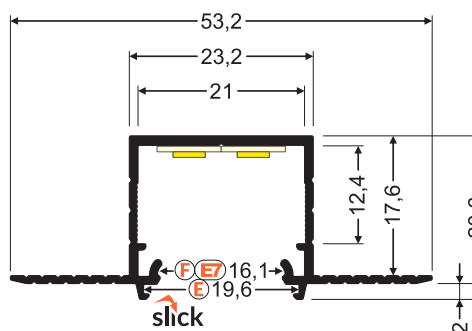

PROFILO DA INCASSO A CARTONGESSO 180° Con cover opaca 75% inclusa

Max. **WATT**
36W/mt

Larghezza max. **STRIP**
20mm

180°

2 MT

CODICE	PARAMETRI BASE				ACCESSORI		
	Misure	Watt Max.	Larghezza Max. strip	Materiale	Cover inclusa	Tappi <u>Non inclusi</u>	Ganci
AV6743XIAA	2000x62x14mm	36W/mt	20mm	All. Anodizzato	<input checked="" type="radio"/> Opaca	Kit 2pz bianchi	No

PROFILO DA INCASSO A CARTONGESSO 180° Vari accessori compatibili

Max. **WATT**
32W/mt

Larghezza max. **STRIP**
20mm

180°

2 MT

CODICE	PARAMETRI BASE				ACCESSORI		
	Misure	Watt Max.	Larghezza Max. strip	Materiale	Cover inclusa	Tappi <u>Non inclusi</u>	Ganci
AV4486XIAA	2000x53,2x20,6mm	32W/mt	20mm	All. Anodizzato	<input checked="" type="radio"/> F Opaca	Kit 2pz grigi	No