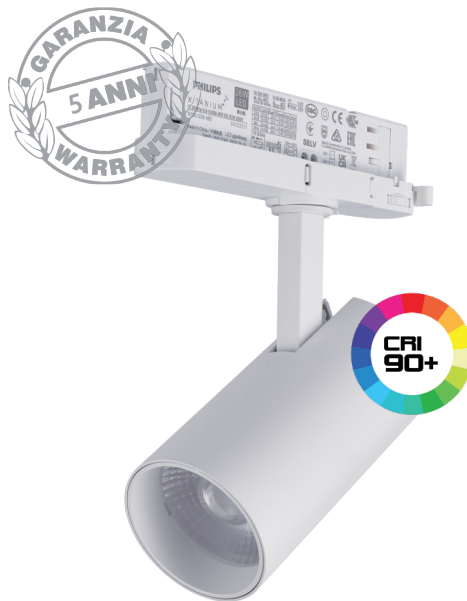

FARETTO BINARIO TRIFASE 20W

Driver Philips Xitanium - LED COB Bridgelux

CODICE	PARAMETRI BASE										
	Misure	Watt	Lumen	Ottica	Colore Luce	CRI	Finitura	Classe Isolamento	Classe Energetica	IP	
AV6717WIAA	Ø66x130x164mm	20W	1800Lm	36°	3000K	● CRI>90	Bianco ○	SELV	G	IP20	
AV6718NIAA	Ø66x130x164mm	20W	1920Lm	36°	4000K	● CRI>90	Bianco ○	SELV	F	IP20	
AV6715WIAA	Ø66x130x164mm	20W	1800Lm	36°	3000K	● CRI>90	Nero ●	SELV	G	IP20	
AV6716NIAA	Ø66x130x164mm	20W	1920Lm	36°	4000K	● CRI>90	Nero ●	SELV	F	IP20	

ACCESSORI:

AV6725XIAA: Ottica di ricambio 15°

AV6724XIAA: Ottica di ricambio 24°

AV6723XIAA: Ottica di ricambio 55°