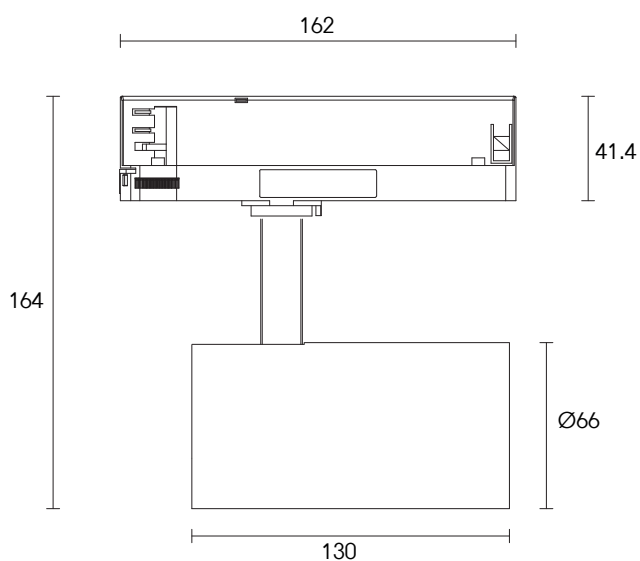

FARETTO BINARIO TRIFASE 20W

Driver Philips Xitanium - LED COB Bridgelux

CODICE	PARAMETRI BASE										
	Misure	Watt	Lumen	Ottica	Colore Luce	CRI	Finitura	Classe Isolamento	Classe Energetica	IP	
AV6717WIAA	Ø66x130x164mm	20W	1800Lm	36°	3000K	CRI>90	Bianco	SELV		IP20	
AV6718NIAA	Ø66x130x164mm	20W	1920Lm	36°	4000K	CRI>90	Bianco	SELV		IP20	
AV6715WIAA	Ø66x130x164mm	20W	1800Lm	36°	3000K	CRI>90	Nero	SELV		IP20	
AV6716NIAA	Ø66x130x164mm	20W	1920Lm	36°	4000K	CRI>90	Nero	SELV		IP20	

ACCESSORI:

AV6725XIAA: Ottica di ricambio 15°

AV6724XIAA: Ottica di ricambio 24°

AV6723XIAA: Ottica di ricambio 55°