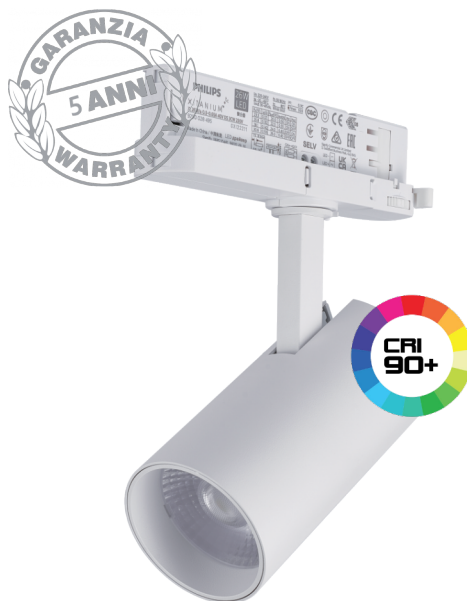

FARETTO BINARIO TRIFASE 20W

Driver Philips Xitanium - LED COB Bridgelux

CODICE	PARAMETRI BASE										
	Misure	Watt	Lumen	Ottica	Colore Luce	CRI	Finitura	Classe Isolamento	Classe Energetica	IP	
AV6717WIAA	Ø66x130x164mm	20W	1800Lm	36°	3000K	CRI>90	Bianco	SELV		IP20	
AV6718NIAA	Ø66x130x164mm	20W	1920Lm	36°	4000K	CRI>90	Bianco	SELV		IP20	
AV6715WIAA	Ø66x130x164mm	20W	1800Lm	36°	3000K	CRI>90	Nero	SELV		IP20	
AV6716NIAA	Ø66x130x164mm	20W	1920Lm	36°	4000K	CRI>90	Nero	SELV		IP20	

ACCESSORI:

AV6725XIAA: Ottica di ricambio 15°

AV6724XIAA: Ottica di ricambio 24°

AV6723XIAA: Ottica di ricambio 55°