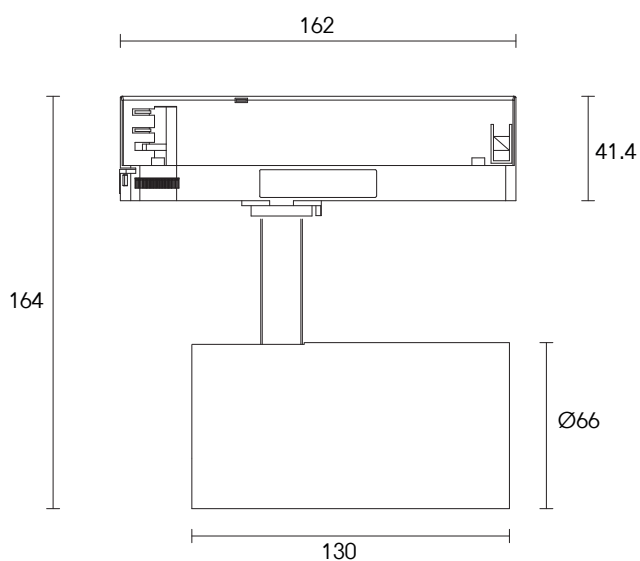

36° OTTICA

CODICE	PARAMETRI BASE										
	Misure	Watt	Lumen	Ottica	Colore Luce	CRI	Finitura	Classe Isolamento	Classe Energetica	IP	
AV6717WIAA	Ø66x130x164mm	20W	1800Lm	36°	3000K	● CRI>90	Bianco ○	SELV	<b>G</b>	IP20	
AV6718NIAA	Ø66x130x164mm	20W	1920Lm	36°	4000K	● CRI>90	Bianco ○	SELV	<b>F</b>	IP20	
AV6715WIAA	Ø66x130x164mm	20W	1800Lm	36°	3000K	● CRI>90	Nero ●	SELV	<b>G</b>	IP20	
AV6716NIAA	Ø66x130x164mm	20W	1920Lm	36°	4000K	● CRI>90	Nero ●	SELV	<b>F</b>	IP20	