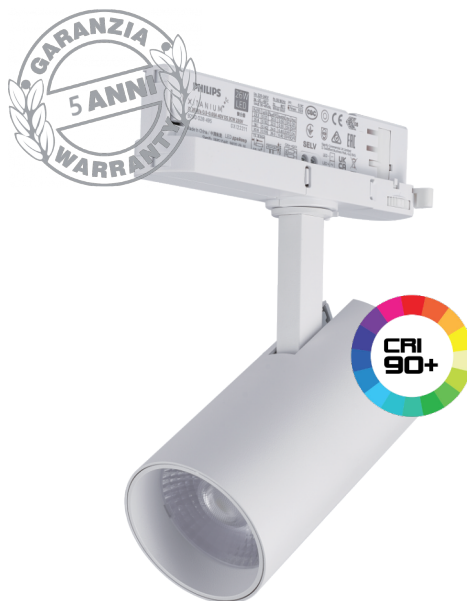

# FARETTO BINARIO TRIFASE 20W

## Driver Philips Xitanium - LED COB Bridgelux

IP20

GARANZIA  
5 ANNI

CE

RoHS  
COMPLIANT

20W WATT

220-240V

1800Lm  
1920Lm LUMENCRI  
>90

36° OTTICA

CODICE	PARAMETRI BASE										
	Misure	Watt	Lumen	Ottica	Colore Luce	CRI	Finitura	Classe Isolamento	Classe Energetica	IP	
AV6717WIAA	Ø66x130x164mm	20W	1800Lm	36°	3000K	● CRI>90	Bianco ○	SELV	<b>G</b>	IP20	
AV6718NIAA	Ø66x130x164mm	20W	1920Lm	36°	4000K	● CRI>90	Bianco ○	SELV	<b>F</b>	IP20	
AV6715WIAA	Ø66x130x164mm	20W	1800Lm	36°	3000K	● CRI>90	Nero ●	SELV	<b>G</b>	IP20	
AV6716NIAA	Ø66x130x164mm	20W	1920Lm	36°	4000K	● CRI>90	Nero ●	SELV	<b>F</b>	IP20	