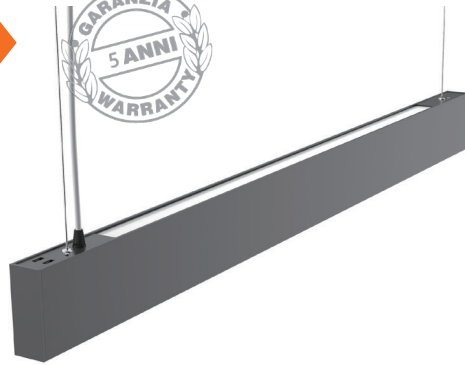

LAMPADA A SOSPENSIONE UP&DOWN 56W

Dimmerabile 1-10V

50W (Down) **WATT**
6W (Up)

220-240V

6160Lm **LUMEN**

CRI >80 **CRI**

UGR<19 (Down) **UGR**
UGR<13 (Up)

120° **OTTICA**

CODICI

AV6689XIAA

AV6690XIAA

DIMENSIONI

1422x100x40mm

TEMPERATURA COLORE CCT SELEZIONABILE

Cool 6000K
 Natural 4000K
 Warm 3000K