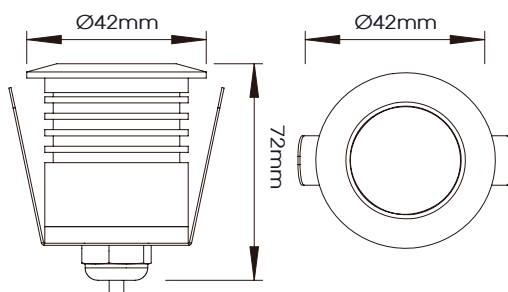

FARETTO INCASSO IN ALLUMINIO 1W IP65

Cassaforma inclusa - Flicker free

CODICE	PARAMETRI BASE					ULTERIORI INFORMAZIONI					
	Misure	Misure incasso	Input Volt	Watt	Finitura	CRI	Colore Luce	Lumen nominali	Ottica	Accessori	IP
AV6451NSAA	Ø42x72mm	Ø39x70mm	12V	1W	Nero	-	4000K	50LM	60°	Cassaforma inclusa	IP65
AV6451WSAA	Ø42x72mm	Ø39x70mm	12V	1W	Nero	-	3000K	50LM	60°	Cassaforma inclusa	IP65
AV6677NSAA	Ø42x72mm	Ø39x70mm	12V	1W	Alluminio	-	4000K	50LM	60°	Cassaforma inclusa	IP65
AV6677WSAA	Ø42x72mm	Ø39x70mm	12V	1W	Alluminio	-	3000K	50LM	60°	Cassaforma inclusa	IP65