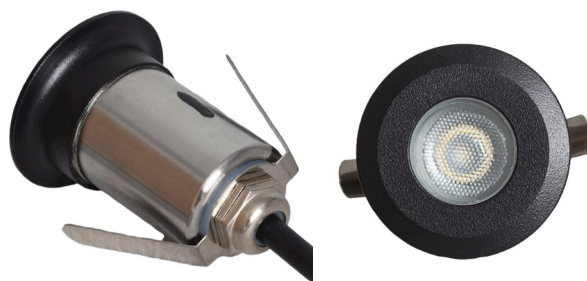

FARETTO INCASSO IN ALLUMINIO 1W IP65

Cassaforma inclusa - Flicker free

CODICE	PARAMETRI BASE					ULTERIORI INFORMAZIONI					
	Misure	Misure incasso	Input Volt	Watt	Finitura	CRI	Colore Luce	Lumen nominali	Ottica	Accessori	IP
AV6451NSAA	Ø42x72mm	Ø39x70mm	12V	1W	Nero	-	4000K	50LM	60°	Cassaforma inclusa	IP65
AV6451WSAA	Ø42x72mm	Ø39x70mm	12V	1W	Nero	-	3000K	50LM	60°	Cassaforma inclusa	IP65
AV6677NSAA	Ø42x72mm	Ø39x70mm	12V	1W	Alluminio	-	4000K	50LM	60°	Cassaforma inclusa	IP65
AV6677WSAA	Ø42x72mm	Ø39x70mm	12V	1W	Alluminio	-	3000K	50LM	60°	Cassaforma inclusa	IP65

ACCESSORI INCLUSI