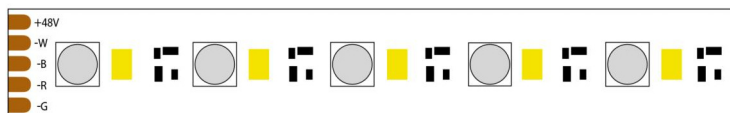

STRIP LED RGBW 5050+2835 48V

30 metri

****Attenzione:** Lunghezza massima di alimentazione
 Se alimentata da 1 lato max. 15MT
 Se alimentata da 2 lato max. 30MT

CODICE	PARAMETRI BASE					PARAMETRI FOTOMETRICI				
	Misure	Unità di Taglio	Input Volt	Watt RGB	Watt Bianco	CRI	Colore Luce	Lumen nominali	Classe Energetica	IP
AV6658XIAA	30000x12x2mm	26LED/200mm	48VDC	12W/m	10W/m	≥80	RGB+6000K ● ● ● ●	1100LM/m (Bianco)	A+	IP20
AV6657XIAA	30000x12x2mm	26LED/200mm	48VDC	12W/m	10W/m	≥80	RGB+4000K ● ● ● ●	1100LM/m (Bianco)	A+	IP20
AV6656XIAA	30000x12x2mm	26LED/200mm	48VDC	12W/m	10W/m	≥80	RGB+3000K ● ● ● ●	1100LM/m (Bianco)	A+	IP20