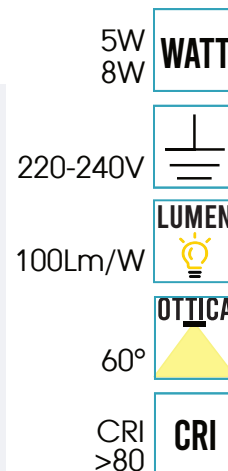

# FARETTO INCASSO IGNIFUGO 5W/8W DIMM. TRIAC

## Luce e potenza selezionabili

CODICE	PARAMETRI BASE					PARAMETRI FOTOMETRICI					
	Misure	Misure Incasso	Watt	Input Volt	Finitura	CRI	Colore Luce	Lumen	Classe Erp EcoDesign	IP	
<b>MODELLO 1</b>											
<b>AV6620XSAA</b>	Ø90x45mm	Ø65mm	5W-8W	220-240V	Bianco	○ >80	4000K/3500K/3000K/2700K	100LM/W	F	IP65	
<b>AV6621XSAA</b>	Ø90x45mm	Ø65mm	5W-8W	220-240V	Bianco	○ >80	6000K/5000K/4500K/4000K	100LM/W	G	IP65	
<b>MODELLO 2</b>											
<b>AV6622XSAA</b>	Ø90x65mm	Ø70mm	5W-8W	220-240V	Bianco	○ >80	4000K/3500K/3000K/2700K	100LM/W	F	IP65	
<b>AV6623XSAA</b>	Ø90x65mm	Ø70mm	5W-8W	220-240V	Bianco	○ >80	6000K/5000K/4500K/4000K	100LM/W	F	IP65	