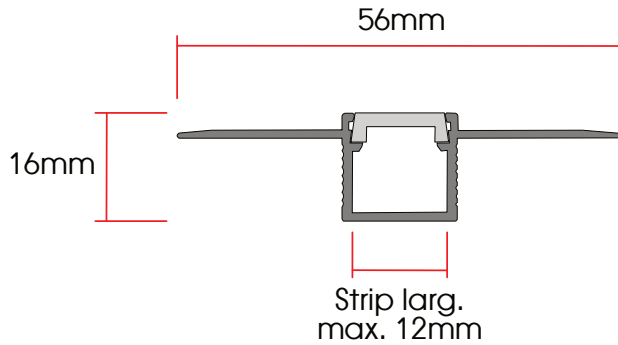

PROFILO IN ALLUMINIO DA INCASSO CARTONGESSO 180°

Con cover opaca inclusa

Max. **WATT**
26W/mt

Lunghezza Max.
12mm

CODICE	PARAMETRI BASE			ACCESSORI INCLUSI			
	Misure	Dissipazione Max.	Larghezza Max. Strip	Materiale & Finitura	Cover Inclusa	Tappi <u>Non inclusi</u>	Ganci
AV6558XIAA	2000x56x16mm	26W/mt	12mm	All. Anodizzato	Opaca 75%	Kit 2pz Silver	No

ACCESSORI Acquistabili separatamente

Kit 2 tappi bianchi con foro
Cod. **AV6559XIAA**

Kit 2 tappi bianchi senza foro
Cod. **AV6682XIAA**