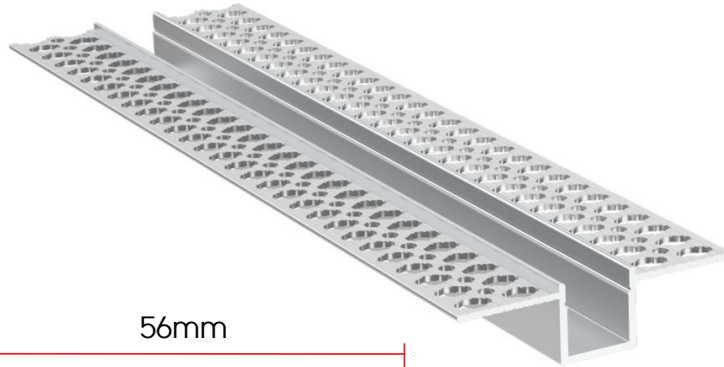

PROFILO IN ALLUMINIO DA INCASSO CARTONGESSO 180°

Con cover opaca inclusa

Max. **WATT**
26W/mt

Lunghezza Max.
12mm

CODICE	PARAMETRI BASE			ACCESSORI INCLUSI			
	Misure	Dissipazione Max.	Larghezza Max. Strip	Materiale & Finitura	Cover Inclusa	Tappi <u>Non inclusi</u>	Ganci
AV6558XIAA	2000x56x16mm	26W/mt	12mm	All. Anodizzato	Opaca 75%	Kit 2pz Silver	No

ACCESSORI Acquistabili separatamente

Kit 2 tappi bianchi con foro
Cod. **AV6559XIAA**

Kit 2 tappi bianchi senza foro
Cod. **AV6682XIAA**