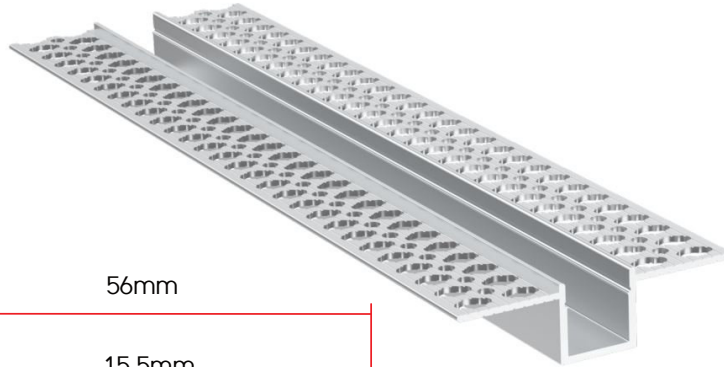

PROFILO IN ALLUMINIO DA INCASSO CARTONGESSO 180°

Con cover opaca inclusa

Max. **WATT**
26W/mt

Lunghezza Max.
12mm

2 MT

CODICE	PARAMETRI BASE				ACCESSORI INCLUSI		
	Misure	Dissipazione Max.	Larghezza Max. Strip	Materiale & Finitura	Cover Inclusa	Tappi <u>Non inclusi</u>	Ganci
AV6558XIAA	2000x56x15mm	26W/mt	12mm	All. Anodizzato	Opaca 75%	Kit 2pz Silver	No

ACCESSORI Acquistabili separatamente

Kit 2 tappi bianchi con foro
Cod. AV6559XIAA

Kit 2 tappi bianchi senza foro
Cod. AV6682XIAA