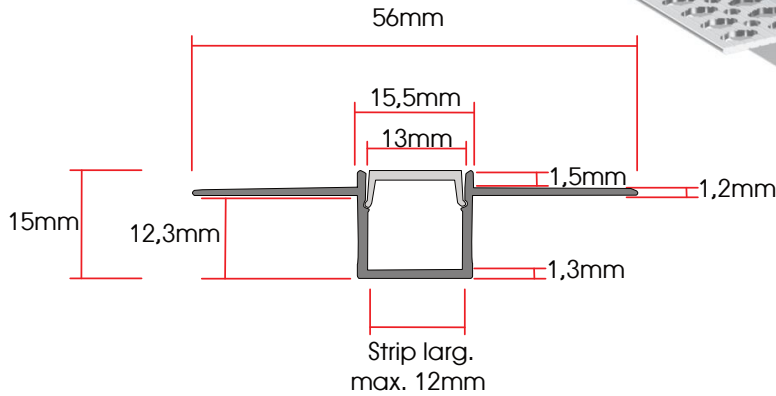

PROFILO IN ALLUMINIO DA INCASSO CARTONGESSO 180°

Con cover opaca inclusa

Max. **WATT**
26W/mt

Lunghezza Max.
12mm

2 MT

CODICE	PARAMETRI BASE				ACCESSORI INCLUSI		
	Misure	Dissipazione Max.	Larghezza Max. Strip	Materiale & Finitura	Cover Inclusa	Tappi <u>Non inclusi</u>	Ganci
AV6558XIAA	2000x56x15mm	26W/mt	12mm	All. Anodizzato	Opaca 75%	Kit 2pz Silver	No

ACCESSORI Acquistabili separatamente

Kit 2 tappi bianchi con foro
Cod. AV6559XIAA

Kit 2 tappi bianchi senza foro
Cod. AV6682XIAA