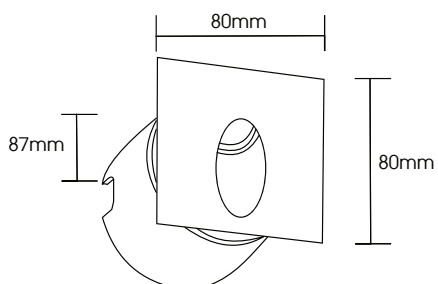

CODICE	PARAMETRI BASE					PARAMETRI FOTOMETRICI						
	Misure	Misure Incasso	Watt	Input Volt	Finitura	CRI	Colore Luce	Lumen nominali	Ottica	Classe Erp EcoDesign	IP	
AV6544_SAA	80x80x87mm	Ø76mm	2W	220-240V	Bianco	☐ >80	4000K/2700K	☀️ 160LM	60°	G	IP65	
AV6545_SAA	87x87x53mm	75mm	3W	220-240V	Nero	■ >80	4000K/2700K	☀️ 100LM	45°	F	IP65	

2W