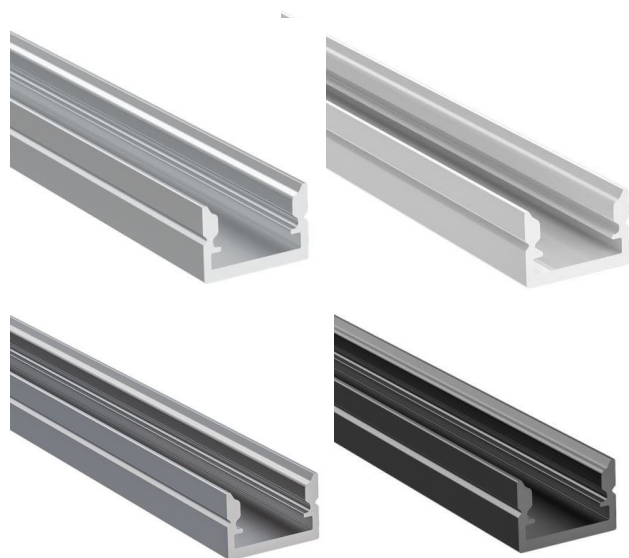

# PROFILO IN ALLUMINIO MINI DA APPOGGIO

## Con cover opaca inclusa

Max. **WATT**  
15W/mt

Lunghezza Max. **LED**  
8mm

**2 MT**  
**3 MT**

CODICE	PARAMETRI BASE				ACCESSORI INCLUSI		
	Misure	Dissipazione Max.	Larghezza Max. Strip	Materiale & Finitura	Cover Inclusa	Tappi <u>Non inclusi</u>	Ganci <u>Non inclusi</u>
<b>AV6483XIAA</b>	2000x12x8mm	15W/mt	8mm	All. Anodizzato	Opaca 75%	Kit 2pz Silver	Kit 2pz inox
<b>AV6496XIAA</b>	3000x12x8mm	15W/mt	8mm	All. Anodizzato	Opaca 75%	Kit 2pz Silver	Kit 2pz inox
<b>AV6486XIAA</b>	2000x12x8mm	15W/mt	8mm	All. Titanio	Opaca 75%	Kit 2pz Titanio	Kit 2pz inox titanio
<b>AV6484XIAA</b>	2000x12x8mm	15W/mt	8mm	All. Bianco	Opaca 75%	Kit 2pz Bianchi	Kit 2pz inox bianchi
<b>AV6485XIAA</b>	2000x12x8mm	15W/mt	8mm	All. Nero	Opaca 75%	Kit 2pz Nero	Kit 2pz inox neri

### ACCESSORI

Acquistabili separatamente

Kit 2 tappi grigi con foro  
Cod. **AV6541XIAA**

Kit 2 tappi grigi senza foro  
Cod. **AV6541XIAA**

Kit 2 tappi titanio con foro  
Cod. **AV6547XIAA**

Kit 2 tappi titanio senza foro  
Cod. **AV6577XIAA**

Kit 2 tappi ganci inox titanio  
Cod. **AV6579XIAA**

Kit 2 tappi ganci inox bianchi  
Cod. **AV6577XIAA**

Kit 2 tappi ganci inox neri  
Cod. **AV6578XIAA**

Cover nera da 2mt  
Cod. **AV6587XIAA**

Cover nera da 3mt  
Cod. **AV6596XIAA**