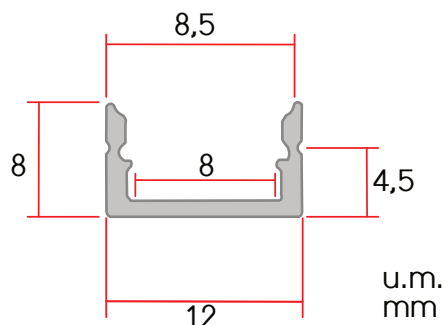

# PROFILO IN ALLUMINIO MINI DA APPOGGIO

## Con cover opaca inclusa

Max. **WATT**  
15W/mt

Lunghezza Max. **LED**  
8mm

**2 MT**  
**3 MT**

CODICE	PARAMETRI BASE				ACCESSORI INCLUSI		
	Misure	Dissipazione Max.	Larghezza Max. Strip	Materiale & Finitura	Cover Inclusa	Tappi <u>Non inclusi</u>	Ganci <u>Non inclusi</u>
<b>AV6483XIAA</b>	2000x12x8mm	15W/mt	8mm	All. Anodizzato	Opaca 75%	Kit 2pz Silver	Kit 2pz inox
<b>AV6496XIAA</b>	3000x12x8mm	15W/mt	8mm	All. Anodizzato	Opaca 75%	Kit 2pz Silver	Kit 2pz inox
<b>AV6486XIAA</b>	2000x12x8mm	15W/mt	8mm	All. Titanio	Opaca 75%	Kit 2pz Titanio	Kit 2pz inox titanio
<b>AV6484XIAA</b>	2000x12x8mm	15W/mt	8mm	All. Bianco	Opaca 75%	Kit 2pz Bianchi	Kit 2pz inox bianchi
<b>AV6485XIAA</b>	2000x12x8mm	15W/mt	8mm	All. Nero	Opaca 75%	Kit 2pz Nero	Kit 2pz inox neri

Kit 2 tappi ganci inox titanio  
Cod. **AV6579XIAA**

Kit 2 tappi ganci inox bianchi  
Cod. **AV6577XIAA**

Kit 2 tappi ganci inox neri  
Cod. **AV6578XIAA**

Cover nera da 2mt  
Cod. **AV6587XIAA**

Cover nera da 3mt  
Cod. **AV6596XIAA**

Cover trasparente da 2mt  
Cod. **AV6586XIAA**

Cover trasparente da 3mt  
Cod. **AV6595XIAA**