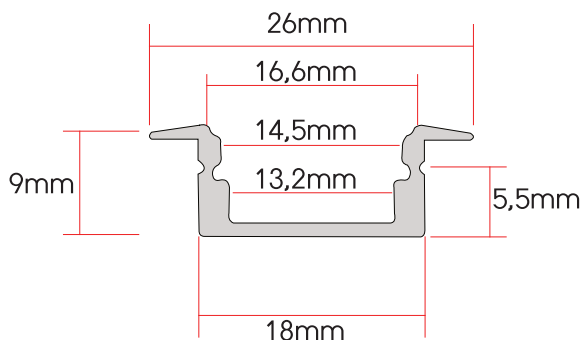

# PROFILO IN ALLUMINIO DA INCASSO BASSO

Con cover opaca inclusa

Max. **WATT**  
24W/mt

Lunghezza Max.  
13mm

CODICE	PARAMETRI BASE				ACCESSORI INCLUSI		
	Misure	Dissipazione Max.	Larghezza Max. Strip	Materiale & Finitura	Cover Inclusa	Tappi <u>Non inclusi</u>	Ganci <u>Non inclusi</u>
<b>AV6470XIAA</b>	2000x26x9mm	24W/mt	13mm	All. Anodizzato	Opaca 75%	Kit 2pz Silver	Kit 2pz inox
<b>AV6493XIAA</b>	3000x26x9mm	24W/mt	13mm	All. Anodizzato	Opaca 75%	Kit 2pz Silver	Kit 2pz inox
<b>AV6473XIAA</b>	2000x26x9mm	24W/mt	13mm	All. Titanio	Opaca 75%	Kit 2pz Titanio	Kit 2pz inox titanio
<b>AV6471XIAA</b>	2000x26x9mm	24W/mt	13mm	All. Bianco	Opaca 75%	Kit 2pz Bianchi	Kit 2pz inox bianchi
<b>AV6472XIAA</b>	2000x26x9mm	24W/mt	13mm	All. Nero	Opaca 75%	Kit 2pz Nero	Kit 2pz inox neri

## ACCESSORI Acquistabili separatamente

Kit 2 tappi grigi con foro  
Cod. **AV6517XIAA**

Kit 2 tappi grigi senza foro  
Cod. **AV6518XIAA**

Kit 2 tappi titanio con foro  
Cod. **AV6523XIAA**

Kit 2 tappi titanio senza foro  
Cod. **AV6524XIAA**

Kit 2 tappi bianchi con foro  
Cod. **AV6519XIAA**

Kit 2 tappi bianchi senza foro  
Cod. **AV6520XIAA**

Kit 2 tappi neri con foro  
Cod. **AV6521XIAA**

Kit 2 tappi neri senza foro  
Cod. **AV6522XIAA**

Kit 2 tappi ganci inox  
Cod. **AV6564XIAA**

Kit 2 tappi ganci inox titanio  
Cod. **AV6567XIAA**

Kit 2 tappi ganci inox bianchi  
Cod. **AV6565XIAA**

Kit 2 tappi ganci inox neri  
Cod. **AV6566XIAA**