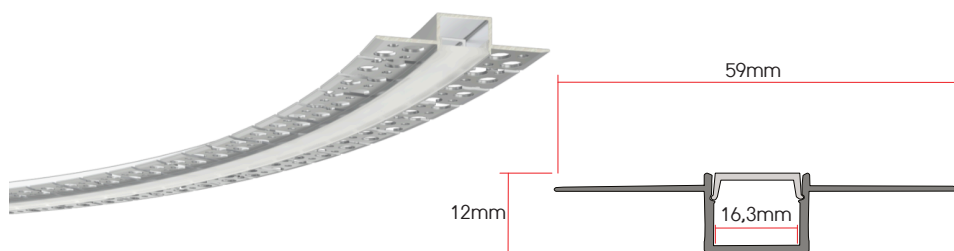

# PROFILO DA INCASSO A CARTONGESSO FLESSIBILE

Con cover opaca in silicone inclusa

Max. **WATT**  
36W/mt

Larghezza max. **STRIP**  
16mm

180°

**2 MT**

CODICE	PARAMETRI BASE				ACCESSORI		
	Misure	Watt Max.	Larghezza Max. strip	Materiale	Cover inclusa	Tappi <u>Non inclusi</u>	Ganci
<b>AV7639XIAA</b>	2000x59x12mm	36W/mt	16mm	All. Anodizzato	<input checked="" type="radio"/> Opaca in silicone	Kit 2pz bianchi AV7669XIAA	No

# PROFILO DA INCASSO A CARTONGESSO LUCE INDIRECTA

Cover opaca 75% inclusa

Max. **WATT**  
40W/mt

Larghezza max. **STRIP**  
13mm

Indiretta

**2 MT**

CODICE	PARAMETRI BASE				ACCESSORI		
	Misure	Watt Max.	Larghezza Max. strip	Materiale	Cover inclusa	Tappi	Ganci
<b>AV6491XIAA</b>	2000x73,9x46,5mm	40W/mt	13mm	All. Bianco	<input type="radio"/> Opaca	No	No