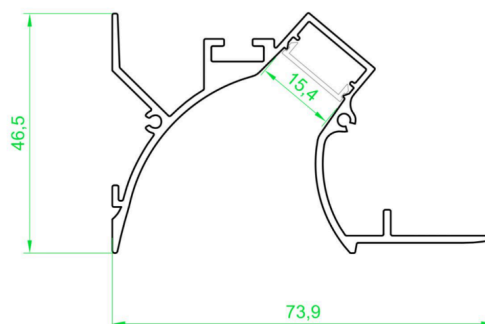

# PROFILO DA INCASSO A CARTONGESSO FLESSIBILE

Con cover opaca in silicone inclusa

Max. **WATT**  
36W/mt

Larghezza max. **STRIP**  
16mm

180°

**2 MT**

CODICE	PARAMETRI BASE				ACCESSORI		
	Misure	Watt Max.	Larghezza Max. strip	Materiale	Cover inclusa	Tappi <u>Non inclusi</u>	Ganci
<b>AV7639XIAA</b>	2000x59x12mm	36W/mt	16mm	All. Anodizzato	<input checked="" type="radio"/> Opaca in silicone	Kit 2pz bianchi AV7669XIAA	No

# PROFILO DA INCASSO A CARTONGESSO LUCE INDIRECTA

Cover opaca 75% inclusa

Max. **WATT**  
40W/mt

Larghezza max. **STRIP**  
13mm

Indiretta

**2 MT**

CODICE	PARAMETRI BASE				ACCESSORI		
	Misure	Watt Max.	Larghezza Max. strip	Materiale	Cover inclusa	Tappi	Ganci
<b>AV6491XIAA</b>	2000x73,9x46,5mm	40W/mt	13mm	All. Bianco	<input type="radio"/> Opaca	No	No