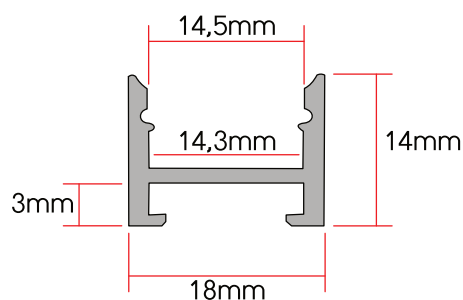

# PROFILO IN ALLUMINIO CON PASSAGGIO CAVO

## Con cover opaca inclusa

Max. **WATT**  
28W/mt

Lunghezza Max. **LED**  
13mm

**2 MT**  
**3 MT**

CODICE	PARAMETRI BASE				ACCESSORI INCLUSI		
	Misure	Dissipazione Max.	Larghezza Max. Strip	Materiale & Finitura	Cover Inclusa	Tappi <u>Non inclusi</u>	Ganci <u>Non inclusi</u>
<b>AV6487XIAA</b>	2000x18x14mm	28W/mt	13mm	All. Anodizzato	Opaca 75%	Kit 2pz Silver	Kit 2pz inox
<b>AV6497XIAA</b>	3000x18x14mm	28W/mt	13mm	All. Anodizzato	Opaca 75%	Kit 2pz Silver	Kit 2pz inox
<b>AV6490XIAA</b>	2000x18x14mm	28W/mt	13mm	All. Titanio	Opaca 75%	Kit 2pz Titanio	Kit 2pz inox titanio
<b>AV6488XIAA</b>	2000x18x14mm	28W/mt	13mm	All. Bianco	Opaca 75%	Kit 2pz Bianchi	Kit 2pz inox bianchi
<b>AV6489XIAA</b>	2000x18x14mm	28W/mt	13mm	All. Nero	Opaca 75%	Kit 2pz Nero	Kit 2pz inox neri