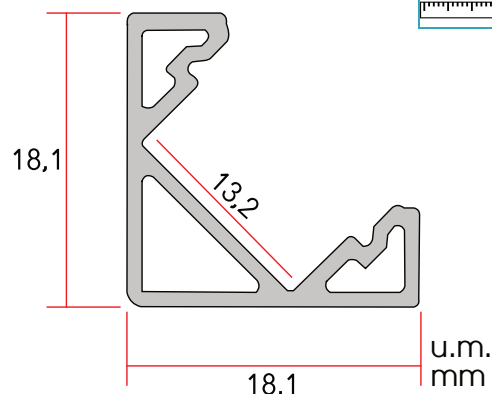

PROFILO IN ALLUMINIO ANGOLARE 18x18

Con cover opaca inclusa

Max. **WATT**
24W/mt

Lunghezza Max. **LED**
13mm

2 MT
3 MT

CODICE	PARAMETRI BASE				ACCESSORI INCLUSI		
	Misure	Dissipazione Max.	Larghezza Max. Strip	Materiale & Finitura	Cover Inclusa	Tappi <u>Non inclusi</u>	Ganci <u>Non inclusi</u>
AV6479XIAA	2000x18x18mm	24W/mt	13mm	All. Anodizzato	Opaca 75%	Kit 2pz Silver	Kit 2pz inox
AV6495XIAA	3000x18x18mm	24W/mt	13mm	All. Anodizzato	Opaca 75%	Kit 2pz Silver	Kit 2pz inox
AV6482XIAA	2000x18x18mm	24W/mt	13mm	All. Titanio	Opaca 75%	Kit 2pz Titanio	Kit 2pz inox titanio
AV6480XIAA	2000x18x18mm	24W/mt	13mm	All. Bianco	Opaca 75%	Kit 2pz Bianchi	Kit 2pz inox bianchi
AV6481XIAA	2000x18x18mm	24W/mt	13mm	All. Nero	Opaca 75%	Kit 2pz Nero	Kit 2pz inox neri

Kit 2 tappi bianchi con foro
Cod. **AV6535XIAA**

Kit 2 tappi bianchi senza foro
Cod. **AV6536XIAA**

Kit 2 tappi neri con foro
Cod. **AV6537XIAA**

Kit 2 tappi neri senza foro
Cod. **AV6538XIAA**

Kit 2 tappi ganci inox
Cod. **AV6572XIAA**

Kit 2 tappi ganci inox titanio
Cod. **AV6575XIAA**

Kit 2 tappi ganci inox bianchi
Cod. **AV6573XIAA**

Kit 2 tappi ganci inox neri
Cod. **AV6574XIAA**