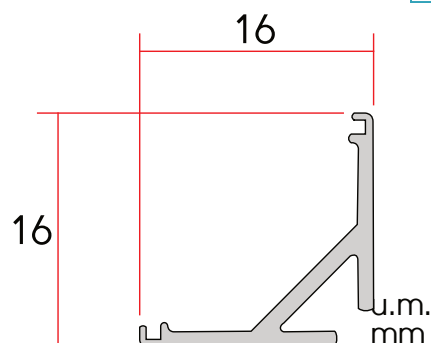

PROFILO IN ALLUMINIO ANGOLARE 16x16

Con cover opaca inclusa

Max. **WATT**
15W/mt

Lunghezza Max. **LED**
10mm

2 MT
3 MT

CODICE	PARAMETRI BASE				ACCESSORI INCLUSI		
	Misure	Dissipazione Max.	Larghezza Max. Strip	Materiale & Finitura	Cover Inclusa	Tappi <u>Non inclusi</u>	Ganci <u>Non inclusi</u>
AV6475XIAA	2000x16x16mm	15W/mt	10mm	All. Anodizzato	Opaca 75%	Kit 2pz Silver	Kit 2pz inox
AV6494XIAA	3000x16x16mm	15W/mt	10mm	All. Anodizzato	Opaca 75%	Kit 2pz Silver	Kit 2pz inox
AV6478XIAA	2000x16x16mm	15W/mt	10mm	All. Titanio	Opaca 75%	Kit 2pz Titanio	Kit 2pz inox titanio
AV6476XIAA	2000x16x16mm	15W/mt	10mm	All. Bianco	Opaca 75%	Kit 2pz Bianchi	Kit 2pz inox bianchi
AV6477XIAA	2000x16x16mm	15W/mt	10mm	All. Nero	Opaca 75%	Kit 2pz Nero	Kit 2pz inox neri

Kit 2 tappi bianchi con foro
Cod. **AV6527XIAA**

Kit 2 tappi bianchi senza foro
Cod. **AV6528XIAA**

Kit 2 tappi neri con foro
Cod. **AV6529XIAA**

Kit 2 tappi neri senza foro
Cod. **AV6530XIAA**

Kit 2 tappi ganci inox
Cod. **AV6568XIAA**

Kit 2 tappi ganci inox titanio
Cod. **AV6571XIAA**

Kit 2 tappi ganci inox bianchi
Cod. **AV6569XIAA**

Kit 2 tappi ganci inox neri
Cod. **AV6570XIAA**

Cover nera da 2mt
Cod. **AV6590XIAA**

Cover nera da 3mt
Cod. **AV6599XIAA**

Cover trasparente da 2mt
Cod. **AV6589XIAA**

Cover trasparente da 3mt
Cod. **AV6598XIAA**