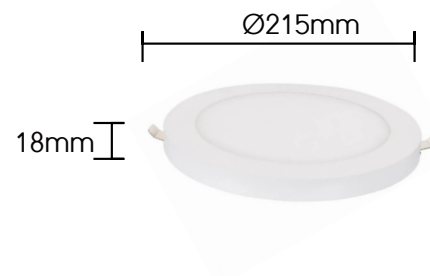

PLAFONIERA ROTONDA 22W DA INCASSO E PLAFONE

Incasso regolabile e CCT selezionabile

IP20

GARANZIA
3 ANNI

CE

RoHS
COMPLIANT

22W **WATT**

220-240V

2200Lm **LUMEN**

Ø60-160mm **INCASSO
REGOLABILE**

CODICI

AV6471XSAA ○ ○ ● ●

DIMENSIONI

TEMPERATURA COLORE

○ ● ●
CCT Selezionabile
6000K 4000K 3000K