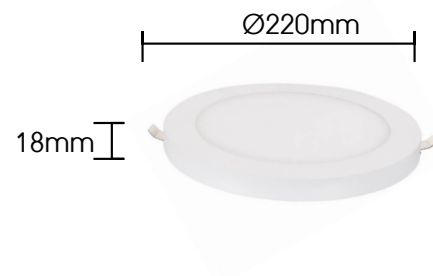

PLAFONIERA ROTONDA 22W DA INCASSO E PLAFONE

Incasso regolabile

IP20

GARANZIA
3 ANNI

CE

RoHS
COMPLIANT

22W **WATT**

220-240V

2200Lm **LUMEN**

Ø60-160mm **INCASSO
REGOLABILE**

CODICI

AV6471CSAA ○ ○

AV6471NSAA ○ ●

AV6471WSAA ○ ●

DIMENSIONI

TEMPERATURA COLORE