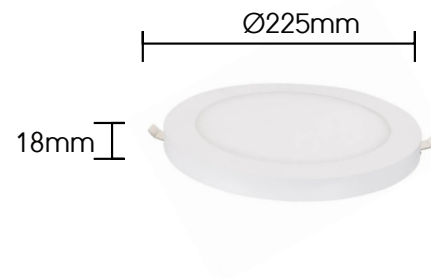

PLAFONIERA ROTONDA 18W DA INCASSO E PLAFONE

Incasso regolabile e CCT selezionabile

18W **WATT**

220-240V

1800Lm **LUMEN**

CRI >80 **CRI**

UGR <19 **UGR**

Ø75-210mm **INCASSO
REGOLABILE**

CODICI

AV6469XSAA ○ ○ ● ●

DIMENSIONI

TEMPERATURA COLORE

CCT SELEZIONABILE
3000K-4000K-6000K