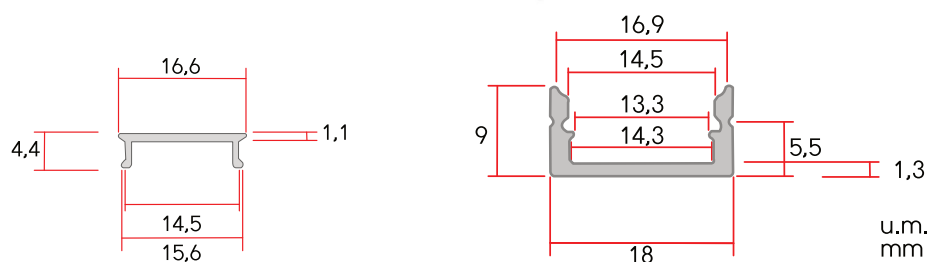

PROFILO IN ALLUMINIO DA APPOGGIO

Con cover opaca inclusa

Max. **WATT**
22W/mt

Lunghezza Max. **LED**
12mm

2 MT
3 MT

CODICE	PARAMETRI BASE				ACCESSORI INCLUSI		
	Misure	Dissipazione Max.	Larghezza Max. Strip	Materiale & Finitura	Cover Inclusa	Tappi <u>Non inclusi</u>	Ganci <u>Non inclusi</u>
AV6466XIAA	2000x18x9mm	22W/mt	12mm	All. Anodizzato	Opaca	Kit 2pz Silver	Kit 2pz inox
AV6492XIAA	3000x18x9mm	22W/mt	12mm	All. Anodizzato	Opaca	Kit 2pz Silver	Kit 2pz inox
AV6469XIAA	2000x18x9mm	22W/mt	12mm	All. Titanio	Opaca	Kit 2pz Titanio	Kit 2pz inox titanio
AV6467XIAA	2000x18x9mm	22W/mt	12mm	All. Bianco	Opaca	Kit 2pz Bianchi	Kit 2pz inox bianchi
AV6468XIAA	2000x18x9mm	22W/mt	12mm	All. Nero	Opaca	Kit 2pz Nero	Kit 2pz inox neri

ACCESSORI

Acquistabili separatamente

Kit 2 tappi grigi con foro
Cod. **AV6509XIAA**

Kit 2 tappi grigi senza foro
Cod. **AV6510XIAA**

Kit 2 tappi titanio con foro
Cod. **AV6515XIAA**

Kit 2 tappi titanio senza foro
Cod. **AV6516XIAA**

Kit 2 tappi bianchi con foro
Cod. **AV6511XIAA**

Kit 2 tappi bianchi senza foro
Cod. **AV6512XIAA**

Kit 2 tappi neri con foro
Cod. **AV6513XIAA**

Kit 2 tappi neri senza foro
Cod. **AV6514XIAA**

Kit 2 tappi ganci inox
Cod. **AV6560XIAA**

Cover trasparente da 2mt
Cod. **AV6583XIAA**