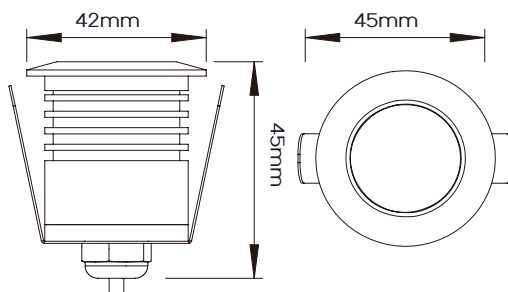

FARETTO INCASSO IN ALLUMINIO 1W IP65

Cassaforma inclusa - Flicker free

1W **WATT**

12-24V **V**

60° **OTTICA**

50LM **LUMEN**

CODICE	PARAMETRI BASE				ULTERIORI INFORMAZIONI					
	Misure	Misure Cassaforma	Input Volt	Watt	CRI	Colore Luce	Lumen nominali	Ottica	Accessori	IP
AV6451NSAA	Ø42x45mm	Ø37x70mm	12-24V	1W	-	4000K	50LM	60°	Cassaforma inclusa	IP65
AV6451WSAA	Ø42x45mm	Ø37x70mm	12-24V	1W	-	3000K	50LM	60°	Cassaforma inclusa	IP65