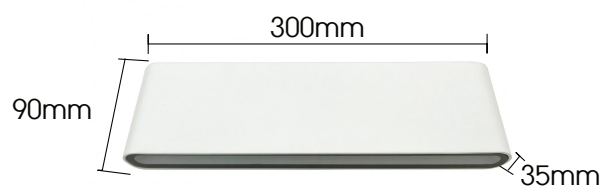

AV6431NSAA ● ●

AV6431WSAA ● ●

AV6432NSAA ○ ●

AV6432WSAA ○ ●

DIMENSIONI

TEMPERATURA COLORE

● ●
Natural 4000K Warm 2700K