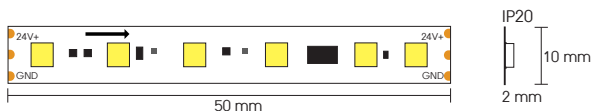

### PARAMETRI FOTOMETRICI

CODICE	PARAMETRI BASE					PARAMETRI FOTOMETRICI					
	Misure	Unità di Taglio	Input Volt	Watt nominali	Tipologia LED	CRI	Colore Luce	Lumen nominali	Lumen effettivi	Classe Energetica	IP
AV6418CIAA	5000x10x2mm	6LED/50mm	24VDC	12W/m	WS2811	≥80	6000K	800LM/m	-	G	IP20
AV6416NIAA	5000x10x2mm	6LED/50mm	24VDC	12W/m	WS2811	≥80	4000K	800LM/m	-	G	IP20
AV6415WIAA	5000x10x2mm	6LED/50mm	24VDC	12W/m	WS2811	≥80	3000K	800LM/m	-	G	IP20

### DESCRIZIONE

Strip LED Digitale con pixel per creare effetto Running, con 1 Chip di controllo WS2811 ogni 6 Led, ogni segmento da 50mm è un Pixel, per un totale di 20 Pixel/mt.