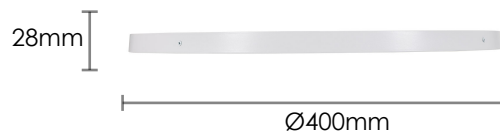

PLAFONIERA ROTONDA 30W IP20

CCT SELEZIONABILE

CODICE

AV6398XSAA ● ● ●

DIMENSIONI

FINITURA

Bianco

TEMPERATURA COLORE