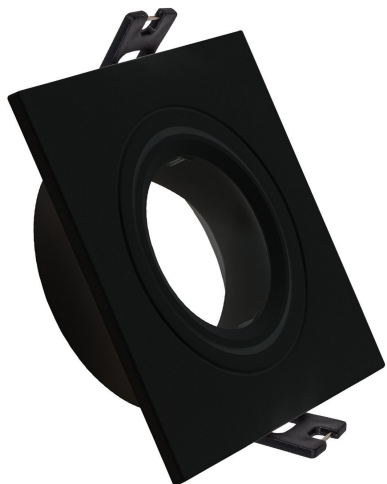

PORTAFARETTO ORIENTABILE GU10/GU5.3

GU10/GU5.3

LED

Ø75mm

CODICE

AV6377BSAA

AV6377NSAA

DIMENSIONI

93x93x25mm

FINITURA

Bianco -
Nero -

MATERIALE

PC

INSTALLAZIONE

A incasso