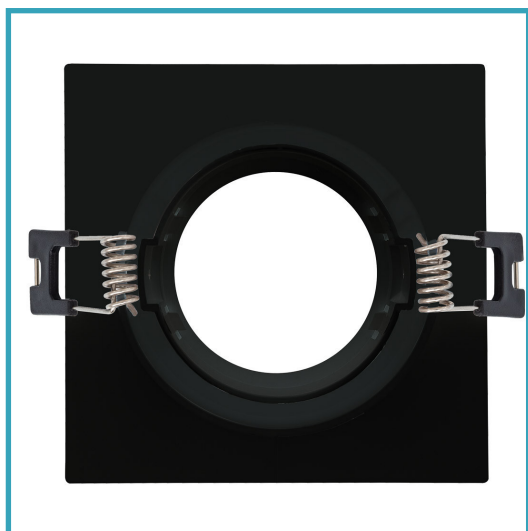

PORTAFARETTO ORIENTABILE GU10/GU5.3

GU10/GU5.3

LED

Ø75mm

CODICE

AV6377BSAA

AV6377NSAA

DIMENSIONI

93x93x25mm

FINITURA

Bianco -
Nero -

MATERIALE

PC

INSTALLAZIONE

A incasso