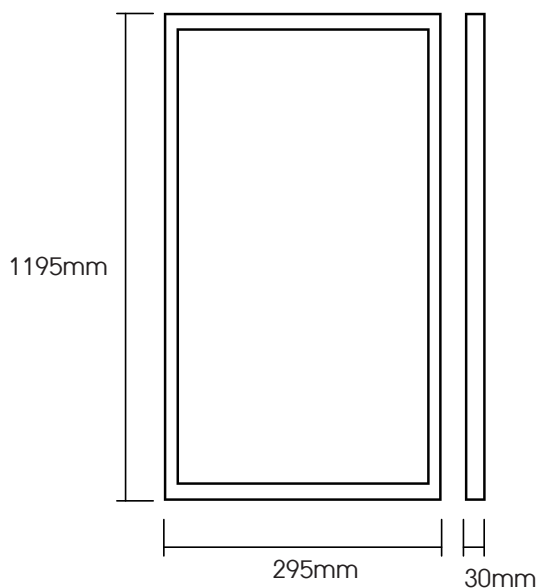

PANNELLO LED 120x30 40W DRIVER LIFUD NO FLICKER e CON EMERGENZA

CODICE	PARAMETRI BASE				INFO			
	Misure	Input Volt	Watt	Lumen	CRI	Colore Luce	Driver	IP
AV6188_SAA	1195x295x30mm	220-240V	40W	4000LM	≥80	3000K-4000K-6000K	●●● LIFUD	IP40
AV6362_SAA	1195x295x30mm	220-240V	40W	4000LM	≥80	3000K-4000K-6000K	●●● LIFUD No flicker	IP40
AV6372_SAA	1195x295x30mm	220-240V	40W	4000LM	≥80	3000K-4000K-6000K	●●● LIFUD con emergenza	IP40

DIMENSIONI

ACCESSORI

Cod. AV2019XSAA
Kit di sospensione

Cod. AV2200XSAA
Kit incasso

Cod. AV2020XSAA
Kit plafone