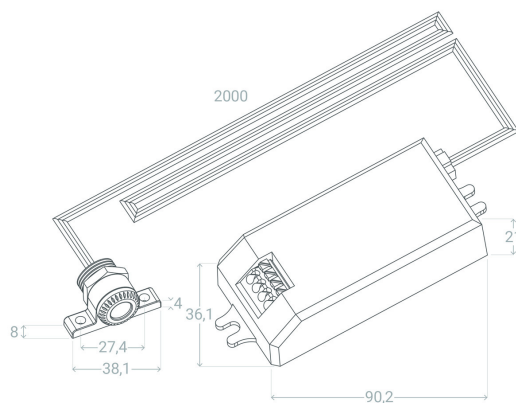

SENSORE ON/OFF PER ARMADI

RILEVAMENTO APERTURA PORTA

Max. 800W

220-240Vac

5A

90°

Distanza di detezone: 5-6 cm

CODICE

AV6332XSAA

DIMENSIONI

LUNGHEZZA CAVO /mm.
2 mt

FINITURA
PC nero

DISTANZA DI DETEZIONE
5-6 cm