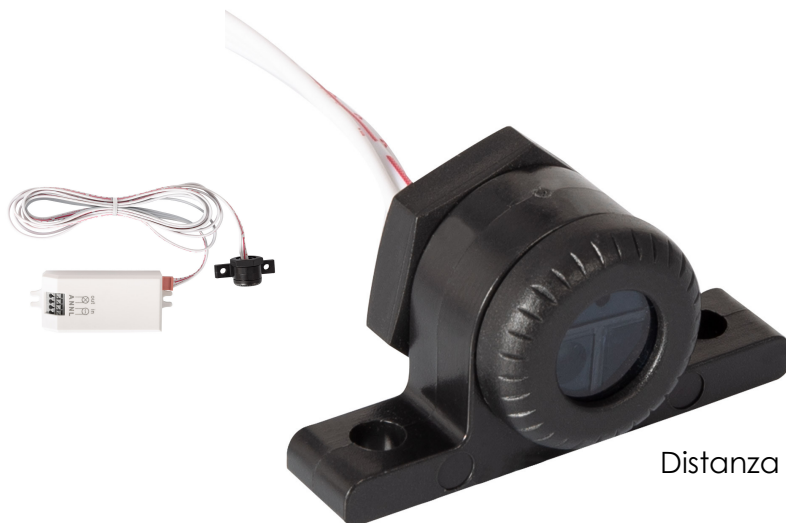

SENSORE ON/OFF PER ARMADI

RILEVAMENTO APERTURA PORTA

Max. 800W

220-240Vac

5A

90°

Distanza di detezone: 5-6 cm

CODICE

AV6332XSAA

DIMENSIONI

LUNGHEZZA CAVO /mm.
2 mt

FINITURA
PC nero

DISTANZA DI DETEZIONE
5-6 cm