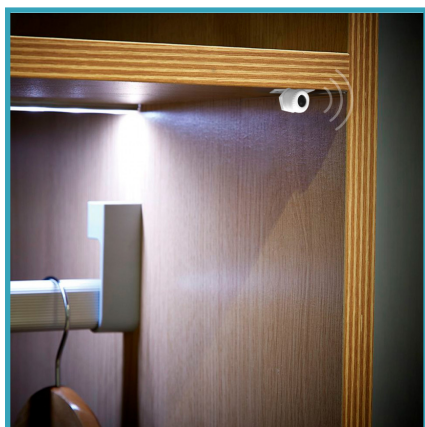

SENSORE ON/OFF PER ARMADI

RILEVAMENTO APERTURA PORTA

Max. 800W

220-240Vac

5A

90°

Distanza di detezone: 5-6 cm

CODICE

AV6332XSAA

DIMENSIONI

LUNGHEZZA CAVO /mm.
2 mt

FINITURA
PC nero

DISTANZA DI DETEZIONE
5-6 cm