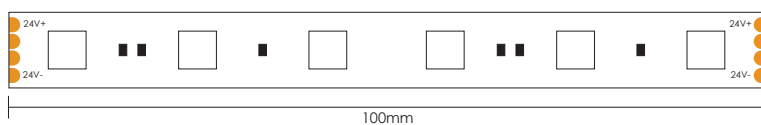

STRIP LED RGB 14,4W 24V

5 metri

CODICE	PARAMETRI BASE					PARAMETRI FOTOMETRICI					
	Misure	Unità di Taglio	Input Volt	Watt nominali	Watt effettivi	CRI	Colore Luce	Lumen nominali	Lumen effettivi	Classe Energetica	IP
AV0717XIAA	5000x10x2mm	6LED/100mm	24VDC	14.4W/m	12.5W/m	--	RGB ● ● ●	--	--	F	IP20
AV6271XIAA	5000x10,5x2mm	6LED/100mm	24VDC	14.4W/m	12.5W/m	--	RGB ● ● ●	--	--	F	IP65-TR

I dati sopra riportati sono il risultato del test di una striscia da 1m senza processo di protezione IP. Il processo di protezione IP porta modifiche alle dimensioni, colore luce K e flusso luminoso.

IP20