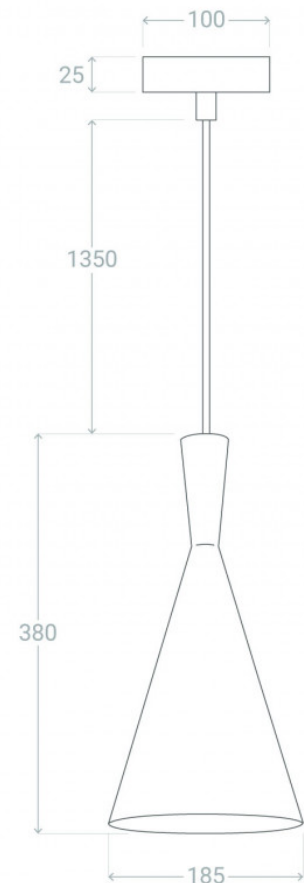

LAMPADA A SOSPENSIONE E27

Per lampade E27 max.95 mm

Max. 60W 

220-240V 

**Lampadina E27 non inclusa

 Lunghezza cavo regolabile

CODICI

- AV6267NSAA ●
- AV6267BSAA ○
- AV6267GSAA ●
- AV6267OSAA ●
- AV6267TSAA ●
- AV6267YSAA ●

MATERIALE

Alluminio

FINITURA

- Nero** - Con interno bronzo
- Bianco** - Con interno bronzo
- Grigio** - Con interno bronzo
- Oro** - Con interno bronzo
- Terracotta** - Con interno bianco
- Giallo** - Con interno bianco

Foto illustrative:

DIMENSIONI

NERO

Interno bronzo

BIANCO

Interno bronzo

GRIGIO

Interno bronzo