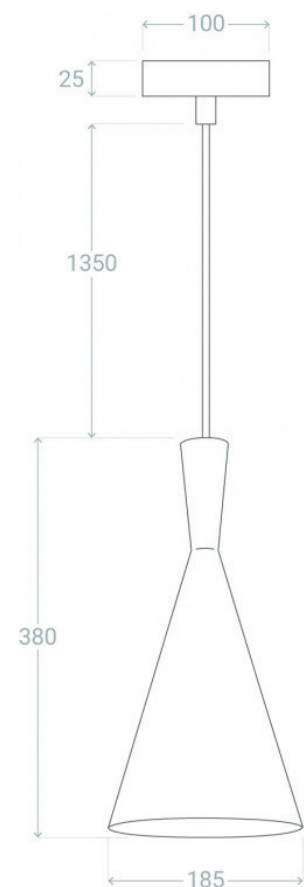

# LAMPADA A SOSPENSIONE E27

Per lampade E27 max.95 mm

Max. 60W 

220-240V 

\*\*Lampadina E27 non inclusa

 Lunghezza cavo regolabile

## MATERIALE

Alluminio

## DIMENSIONI