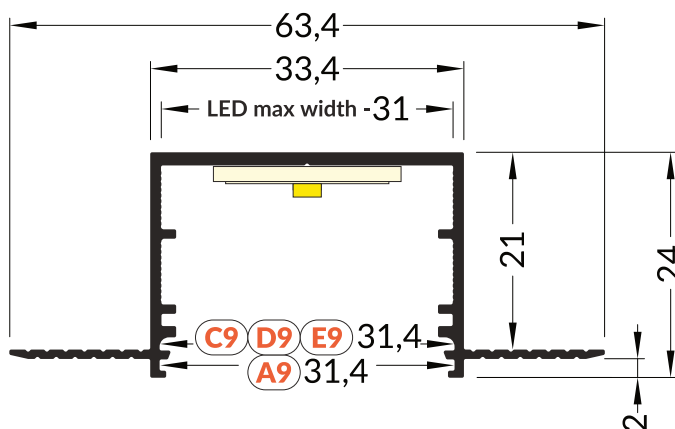

## COVER OPACA C9

Max.30W/mt

Larghezza max.30mm

### DIMENSIONI