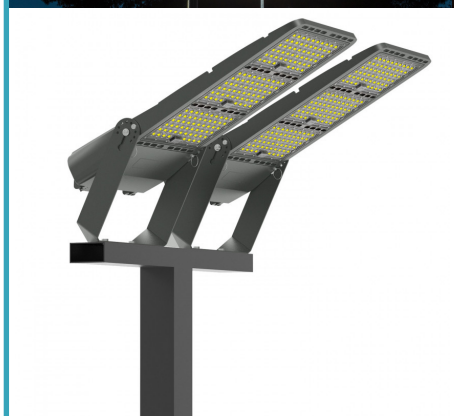

PROIETTORE LED 500W

Philips Luxeon 3030

1-10V

CODICE

AV6180CSAA

DIMENSIONI

768x340x105 mm

MATERIALE

Alluminio/PC

TEMPERATURA COLORE

Cool
5000K